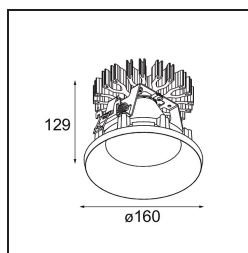

Date
Customer
Project
Type

Smart Kup Recessed 160 1x IP55 Diffuse LED 3000K Wide Flood DE Black Structure

Specifications

Materiale	13025132
Tipo di Sorgente	LED
Tipologia LED	LUMILED 1211 GEN4
Tecnologie LED	COB
CRI	Min. 90
Temperatura di colore della luce	3000K
Vita utile	L80B10 @50.000 ore
Lampadina inclusa	Sì
Numero di fonte luminosa	1
Binning (SDCM)	3
Direzione della luce	Diretta
Ottiche	Riflettore
Fascio misurato (°)	80,1
Volt in ingresso	Necessario driver a corrente costante
Classificazione elettrica	III
Grado IP	55
Test filo a caldo (°C)	960
Interno/Esterno	Interno
Applicazione	Soffitto
Montaggio	Incassato
Foro d'incasso (mm)	146
Profondità di montaggio (mm)	250,0
Orientabilità	Not Applicable
Distanza dall'oggetto illuminato (m)	0,1
Colore primario & Finitura primaria	Nero, Strutturata
Peso lordo (g)	884,0
Corrente di azionamento (mA)	500 700 1050 1200 1400
Min. forward voltage (Vf)	30,5 31,1 32,1 32,5 33,0
Max. forward voltage (Vf)	35,2 35,9 37,0 37,5 38,1
Connected load (W)	16,3 23,3 36,1 41,8 49,5
Flusso luminoso per lampade (lm)	1370 1866 2679 3009 3464
Efficienza (lm/W)	86 79 74 71 70
Livello abbagliamento	22 23 24 24 25