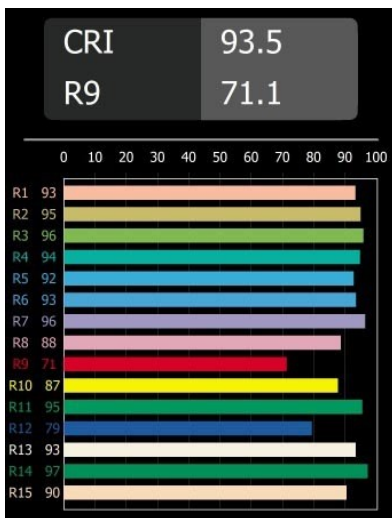

Date
Customer
Project
Type

Smart Kup Recessed 160 1x IP55 Diffuse LED 3000K Wide Flood DE Black Structure

Specifications

Material	13025132
Tipo de fuente de luz	LED
Tipo de LED	LUMILED 1211 GEN4
Tecnología LED	COB LED
CRI	Min. 90
Temperatura del color	3000K
Vida Útil	L80B10 @50.000 horas
Lámpara Incluida	Sí
Número de fuentes de luz	1
Binning (SDCM)	3
Dirección de la luz	Directo
Óptica	Reflector
Ángulo de Apertura medido (°)	80,1
Voltaje de entrada	Driver de corriente constante requerido
Clasificación eléctrica	III
Clasificación del IP	55
Clasificación de hilo incandescente (°C)	960
Interio/Exterior	Interior
Aplicación	Techo
Montaje	Empotrado
Tamaño de corte (mm)	146
Profundidad de montaje (mm)	250,0
Ajustabilidad	Not Applicable
Distancia al objeto iluminado (m)	0,1
Color principal & Acabado principal	Negro, Estructura
Peso bruto (g)	884,0
Corriente de accionamiento (mA)	500 700 1050 1200 1400
Min. forward voltage (Vf)	30,5 31,1 32,1 32,5 33,0
Max. forward voltage (Vf)	35,2 35,9 37,0 37,5 38,1
Connected load (W)	16,3 23,3 36,1 41,8 49,5
Flujo luminoso por lámpara (lm)	1370 1866 2679 3009 3464
Eficacia (lm/W)	86 79 74 71 70

Índice de deslumbramiento	22	23	24	24	25
Remark	• 3500K bajo pedido				

TM30 & CRI diagram

Accesorios Decorativo

13040009 Mask Smart 160 1x White Structure

13040032 Mask Smart 160 1x Black Structure

Choose a required accessory