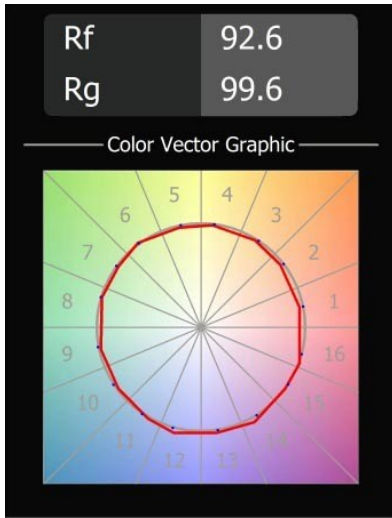

TM30 & CRI Diagramm

Diagramm