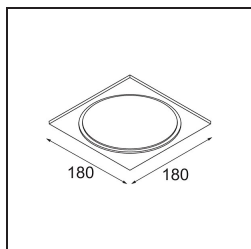

### Spezifikationen

Material	13025132
Typ der Lichtquelle	LED
LED Typ	LUMILED 1211 GEN4
LED-Technologie	COB-LED
CRI	Min. 90
Farbtemperatur	3000K
Lebensdauer	L80 B10 bei 50.000 Stunden
Leuchtmittel enthalten	Ja
Anzahl Lichtquellen	1
Binning (SDCM)	3
Lichtrichtung	Abwärts
Optik	Reflektor
Gemessene Abstrahlwinkel (°)	80,1
Eingangsspannung	Konstantstrom-Treiber erforderlich
Schutzklasse	III
Schutzart	55
Glühdrahtprüfung (°C)	960
Innen/Außen	Innen
Anwendung	Decke
Montage	Einbau
Ausschnittgröße (mm)	ø146
Einbautiefe (mm)	250,0
Verstellbarkeit	Not Applicable
Abstand zum beleuchteten Objekt (m)	0,1
Primärfarbe & Primäres Finish	Schwarz, Strukturiert
Bruttogewicht (g)	884,0
Antriebsstrom (mA)	500      700      1050      1200      1400
Min. forward voltage (Vf)	30,5      31,1      32,1      32,5      33,0
Max. forward voltage (Vf)	35,2      35,9      37,0      37,5      38,1
Connected load (W)	16,3      23,3      36,1      41,8      49,5
Lichtstrom pro Lampe (lm)	1370      1866      2679      3009      3464
Effizienz (lm/W)	86      79      74      71      70
UGR	22      23      24      24      25
Bemerkung	• 3500K auf Anfrage

Spezifikationen

**TM30 & CRI Diagramm**

Diagramm

**Dekorative Zubehör**

**13040009** Mask Smart 160 1x White Structure

**13040032** Mask Smart 160 1x Black Structure

Wählen Sie das benötigte Zubehör