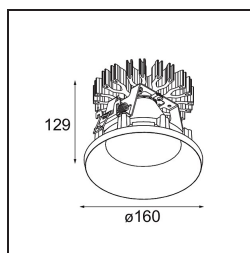

### Spezifikationen

Material	13025132
Typ der Lichtquelle	LED
LED Typ	LUMILED 1211 GEN4
LED-Technologie	COB-LED
CRI	Min. 90
Farbtemperatur	3000K
Lebensdauer	L80 B10 bei 50.000 Stunden
Leuchtmittel enthalten	Ja
Anzahl Lichtquellen	1
Binning (SDCM)	3
Lichtrichtung	Abwärts
Optik	Reflektor
Gemessene Abstrahlwinkel (°)	80,1
Eingangsspannung	Konstantstrom-Treiber erforderlich
Schutzklasse	III
Schutzart	55
Glühdrahtprüfung (°C)	960
Innen/Außen	Innen
Anwendung	Decke
Montage	Einbau
Ausschnittgröße (mm)	ø146
Einbautiefe (mm)	250,0
Verstellbarkeit	Not Applicable
Abstand zum beleuchteten Objekt (m)	0,1
Primärfarbe & Primäres Finish	Schwarz, Strukturiert
Bruttogewicht (g)	884,0
Antriebsstrom (mA)	500      700      1050      1200      1400
Min. forward voltage (Vf)	30,5      31,1      32,1      32,5      33,0
Max. forward voltage (Vf)	35,2      35,9      37,0      37,5      38,1
Connected load (W)	16,3      23,3      36,1      41,8      49,5
Lichtstrom pro Lampe (lm)	1370      1866      2679      3009      3464
Effizienz (lm/W)	86      79      74      71      70
UGR	22      23      24      24      25
Bemerkung	• 3500K auf Anfrage