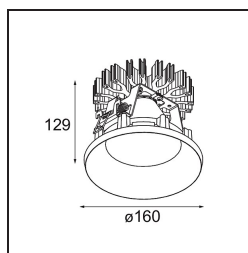

### Specifications

Materiale	13025109
Tipo di Sorgente	LED
Tipologia LED	LUMILED 1211 GEN4
Tecnologie LED	COB
CRI	Min. 90
Temperatura di colore della luce	3000K
Vita utile	L80B10 @50.000 ore
Lampadina inclusa	Sì
Numero di fonte luminosa	1
Binning (SDCM)	3
Direzione della luce	Diretta
Ottiche	Riflettore
Fascio misurato (°)	82,5
Volt in ingresso	Necessario driver a corrente costante
Classificazione elettrica	III
Grado IP	55
Test filo a caldo (°C)	960
Interno/Esterno	Interno
Applicazione	Soffitto
Montaggio	Incassato
Foro d'incasso (mm)	146
Profondità di montaggio (mm)	250,0
Orientabilità	Not Applicable
Distanza dall'oggetto illuminato (m)	0,1
Colore primario & Finitura primaria	Bianco, Strutturata
Peso lordo (g)	884,0
Corrente di azionamento (mA)	500      700      1050      1200      1400
Min. forward voltage (Vf)	30,5      31,1      32,1      32,5      33,0
Max. forward voltage (Vf)	35,2      35,9      37,0      37,5      38,1
Connected load (W)	16,3      23,3      36,1      41,8      49,5
Flusso luminoso per lampade (lm)	1549      2110      3028      3401      3916
Efficienza (lm/W)	97      90      83      80      79
Livello abbagliamento	23      24      25      26      26