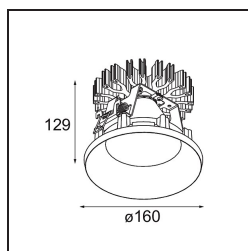

Smart Kup Recessed 160 1x IP55 Diffuse LED 3000K Wide Flood DE White Structure

Caractéristiques

Les 3 designs originaux, Smart Kup, Lotis et Cake, parviennent toujours à ravir les cœurs des designers d'intérieur. Et cela vaut pour la famille Smart entière. L'accessibilité et l'extrême polyvalence de Smart conviendront à n'en pas douter à toute création. Mélangez et associez l'éclairage d'ambiance, vers le haut et vers le bas, fixe ou réglable, une mosaïque de formes, de tailles, de couleurs et d'options de montage, et créez une installation fantaisiste.

Matériaux	13025109
Type de Source Lumineuse	LED
Type de LED	LUMILED 1211 GEN4
Technologie LED	LED COB
CRI	Min. 90
Température de Couleur	3000K
Durée de Vie	L80B10 à 50 000 heures
Ampoule incluse	Oui
Nombre de Sources Lumineuses	1
Groupement (SDCM)	3
Direction de la Lumière	Bas
Optique	Réflecteur
Faisceau mesuré (°)	82,5
Tension d'Entrée	Driver à Courant Constant Requis
Classe Électrique	III
Indice de protection IP	55
Essai au fil incandescent (°C)	960
Intérieur/extérieur	Intérieur
Application	Plafond
Montage	Encastré
Taille de découpe (mm)	146
Profondeur de montage (mm)	250,0
Ajustabilité	Not Applicable
Distance avec l'Objet Éclairé (m)	0,1
Couleur Principale & Finition Principale	Blanc, Structure
Poids brut (g)	884,0
Courant du driver (mA)	500 700 1050 1200 1400
Min. forward voltage (Vf)	30,5 31,1 32,1 32,5 33,0
Max. forward voltage (Vf)	35,2 35,9 37,0 37,5 38,1
Connected load (W)	16,3 23,3 36,1 41,8 49,5
Flux lumineux par lampe (lm)	1549 2110 3028 3401 3916
Efficacité (lm/W)	97 90 83 80 79
UGR	23 24 25 26 26