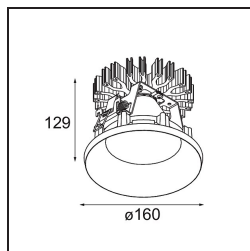

### Specifications

Material	13025109
Tipo de fuente de luz	LED
Tipo de LED	LUMILED 1211 GEN4
Tecnología LED	COB LED
CRI	Min. 90
Temperatura del color	3000K
Vida Útil	L80B10 @50.000 horas
Lámpara Incluida	Sí
Número de fuentes de luz	1
Binning (SDCM)	3
Dirección de la luz	Directo
Óptica	Reflector
Ángulo de Apertura medido (°)	82,5
Voltaje de entrada	Driver de corriente constante requerido
Clasificación eléctrica	III
Clasificación del IP	55
Clasificación de hilo incandescente (°C)	960
Interio/Exterior	Interior
Aplicación	Techo
Montaje	Empotrado
Tamaño de corte (mm)	ø146
Profundidad de montaje (mm)	250,0
Ajustabilidad	Not Applicable
Distancia al objeto iluminado (m)	0,1
Color principal & Acabado principal	Blanco, Estructura
Peso bruto (g)	884,0
Corriente de accionamiento (mA)	500      700      1050      1200      1400
Min. forward voltage (Vf)	30,5      31,1      32,1      32,5      33,0
Max. forward voltage (Vf)	35,2      35,9      37,0      37,5      38,1
Connected load (W)	16,3      23,3      36,1      41,8      49,5
Flujo luminoso por lámpara (lm)	1549      2110      3028      3401      3916
Eficacia (lm/W)	97      90      83      80      79