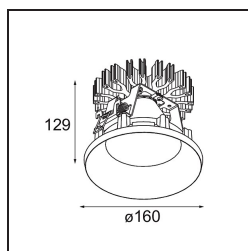

#### Specificaties

Materiaal	13025032
Type Lichtbron	LED
LED type	LUMILED 1211 GEN4
LED technologie	Led-COB
CRI	Min. 90
Kleurtemperatuur	2700K
Levensduur	L80B10 bij 50.000 Uur
Lamp inbegrepen	Ja
Aantal Lichtbronnen	1
Binning (SDCM)	3
Lichtrichting	Omlaag
Optisch	Reflector
Gemeten gradenbundel (°)	80,1
Ingangsspanning	Aandrijving Gelijkstroom Vereist
Elektriciteitsklasse	III
IP-klasse	55
Gloeidraadtest (°C)	960
Binnen/Buiten	Binnen
Toepassing	Plafond
Montage	Inbouw
Inbouwopening (mm)	Ø146
Montagediepte (mm)	250,0
Verstelbaarheid	Not Applicable
Afstand tot Verlicht Voorwerp (m)	0,1
Primaire Kleur & Primaire Afwerking	Zwart, Structuur
Brutogewicht (g)	884,0
Stroom driver (mA)	500      700      1050      1200      1400
Min. forward voltage (Vf)	30,5      31,1      32,1      32,5      33,0
Max. forward voltage (Vf)	35,2      35,9      37,0      37,5      38,1
Connected load (W)	16,3      23,3      36,1      41,8      49,5
Lumenoutput per lampunit (lm)	1321      1799      2583      2902      3340
Efficiëntie (lm/W)	83      77      71      69      67
UGR	22      23      24      24      25
Opmerking	• 3500K op verzoek