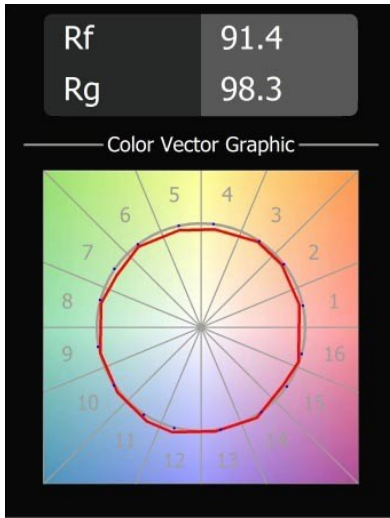

Date
Client
Projet
Type

Smart Kup Recessed 160 1x IP55 Diffuse LED 2700K Wide Flood DE Black Structure

Caractéristiques

Les 3 designs originaux, Smart Kup, Lotis et Cake, parviennent toujours à ravir les cœurs des designers d'intérieur. Et cela vaut pour la famille Smart entière. L'accessibilité et l'extrême polyvalence de Smart conviendront à n'en pas douter à toute création. Mélangez et associez l'éclairage d'ambiance, vers le haut et vers le bas, fixe ou réglable, une mosaïque de formes, de tailles, de couleurs et d'options de montage, et créez une installation fantaisiste.

Matériaux	13025032
Type de Source Lumineuse	LED
Type de LED	LUMILED 1211 GEN4
Technologie LED	LED COB
CRI	Min. 90
Température de Couleur	2700K
Durée de Vie	L80B10 à 50 000 heures
Ampoule incluse	Oui
Nombre de Sources Lumineuses	1
Groupement (SDCM)	3
Direction de la Lumière	Bas
Optique	Réflecteur
Faisceau mesuré (°)	80,1
Tension d'Entrée	Driver à Courant Constant Requis
Classe Électrique	III
Indice de protection IP	55
Essai au fil incandescent (°C)	960
Intérieur/extérieur	Intérieur
Application	Plafond
Montage	Encastré
Taille de découpe (mm)	146
Profondeur de montage (mm)	250,0
Ajustabilité	Not Applicable
Distance avec l'Objet Éclairé (m)	0,1
Couleur Principale & Finition Principale	Noir, Structure
Poids brut (g)	884,0
Courant du driver (mA)	500 700 1050 1200 1400
Min. forward voltage (Vf)	30,5 31,1 32,1 32,5 33,0
Max. forward voltage (Vf)	35,2 35,9 37,0 37,5 38,1
Connected load (W)	16,3 23,3 36,1 41,8 49,5
Flux lumineux par lampe (lm)	1321 1799 2583 2902 3340
Efficacité (lm/W)	83 77 71 69 67
UGR	22 23 24 24 25

Commentaire

- 3500K sur demande
-

TM30 & CRI diagrammes

Accessoires d'Eclairage décoratives

13040009 Mask Smart 160 1x White Structure

13040032 Mask Smart 160 1x Black Structure

Choisir un accessoire requis