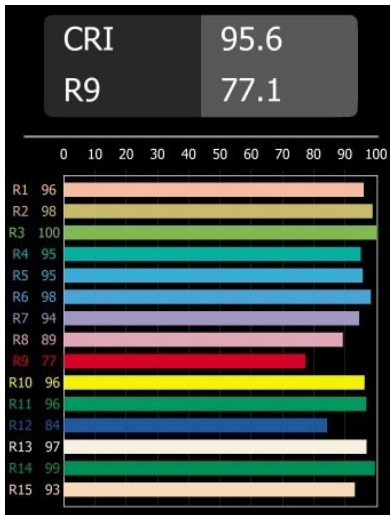

Date
Client
Projet
Type

Smart Kup Recessed 160 1x IP55 Diffuse LED 2700K Wide Flood DE Black Structure

Caractéristiques

Les 3 designs originaux, Smart Kup, Lotis et Cake, parviennent toujours à ravir les cœurs des designers d'intérieur. Et cela vaut pour la famille Smart entière. L'accessibilité et l'extrême polyvalence de Smart conviendront à n'en pas douter à toute création. Mélangez et associez l'éclairage d'ambiance, vers le haut et vers le bas, fixe ou réglable, une mosaïque de formes, de tailles, de couleurs et d'options de montage, et créez une installation fantaisiste.

Matériaux	13025032
Type de Source Lumineuse	LED
Type de LED	LUMILED 1211 GEN4
Technologie LED	LED COB
CRI	Min. 90
Température de Couleur	2700K
Durée de Vie	L80B10 à 50 000 heures
Ampoule incluse	Oui
Nombre de Sources Lumineuses	1
Groupement (SDCM)	3
Direction de la Lumière	Bas
Optique	Réflecteur
Faisceau mesuré (°)	80,1
Tension d'Entrée	Driver à Courant Constant Requis
Classe Électrique	III
Indice de protection IP	55
Essai au fil incandescent (°C)	960
Intérieur/extérieur	Intérieur
Application	Plafond
Montage	Encastré
Taille de découpe (mm)	146
Profondeur de montage (mm)	250,0
Ajustabilité	Not Applicable
Distance avec l'Objet Éclairé (m)	0,1
Couleur Principale & Finition Principale	Noir, Structure
Poids brut (g)	884,0
Courant du driver (mA)	500 700 1050 1200 1400
Min. forward voltage (Vf)	30,5 31,1 32,1 32,5 33,0
Max. forward voltage (Vf)	35,2 35,9 37,0 37,5 38,1
Connected load (W)	16,3 23,3 36,1 41,8 49,5
Flux lumineux par lampe (lm)	1321 1799 2583 2902 3340
Efficacité (lm/W)	83 77 71 69 67
UGR	22 23 24 24 25

Commentaire

- 3500K sur demande
-

TM30 & CRI diagrammes

Accessoires d'Eclairage décoratives

13040009 Mask Smart 160 1x White Structure

13040032 Mask Smart 160 1x Black Structure

Choisir un accessoire requis