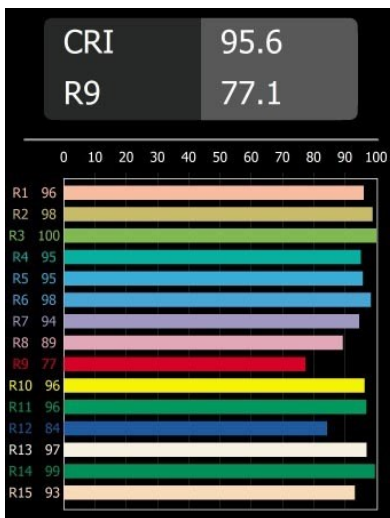

### Caractéristiques

Les 3 designs originaux, Smart Kup, Lotis et Cake, parviennent toujours à ravir les cœurs des designers d'intérieur. Et cela vaut pour la famille Smart entière. L'accessibilité et l'extrême polyvalence de Smart conviendront à n'en pas douter à toute création. Mélangez et associez l'éclairage d'ambiance, vers le haut et vers le bas, fixe ou réglable, une mosaïque de formes, de tailles, de couleurs et d'options de montage, et créez une installation fantaisiste.

Matériaux	13025032
Type de Source Lumineuse	LED
Type de LED	LUMILED 1211 GEN4
Technologie LED	LED COB
CRI	Min. 90
Température de Couleur	2700K
Durée de Vie	L80B10 à 50 000 heures
Ampoule incluse	Oui
Nombre de Sources Lumineuses	1
Groupement (SDCM)	3
Direction de la Lumière	Bas
Optique	Réflecteur
Faisceau mesuré (°)	80,1
Tension d'Entrée	Driver à Courant Constant Requis
Classe Électrique	III
Indice de protection IP	55
Essai au fil incandescent (°C)	960
Intérieur/extérieur	Intérieur
Application	Plafond
Montage	Encastré
Taille de découpe (mm)	146
Profondeur de montage (mm)	250,0
Ajustabilité	Not Applicable
Distance avec l'Objet Éclairé (m)	0,1
Couleur Principale & Finition Principale	Noir, Structure
Poids brut (g)	884,0
Courant du driver (mA)	500      700      1050      1200      1400
Min. forward voltage (Vf)	30,5      31,1      32,1      32,5      33,0
Max. forward voltage (Vf)	35,2      35,9      37,0      37,5      38,1
Connected load (W)	16,3      23,3      36,1      41,8      49,5
Flux lumineux par lampe (lm)	1321      1799      2583      2902      3340
Efficacité (lm/W)	83      77      71      69      67
UGR	22      23      24      24      25

---

Commentaire

- 3500K sur demande
-

**TM30 & CRI diagrammes**

**Accessoires d'Eclairage décoratives**

**13040009** Mask Smart 160 1x White Structure

**13040032** Mask Smart 160 1x Black Structure

Choisir un accessoire requis