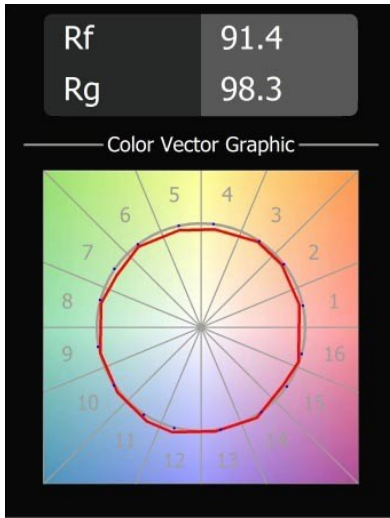

TM30 & CRI diagrammes