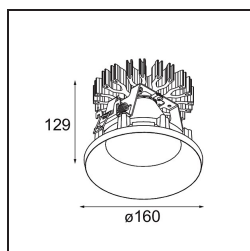

Date
Client
Projet
Type

Smart Kup Recessed 160 1x IP55 Diffuse LED 2700K Wide Flood DE Black Structure

Caractéristiques

Les 3 designs originaux, Smart Kup, Lotis et Cake, parviennent toujours à ravir les cœurs des designers d'intérieur. Et cela vaut pour la famille Smart entière. L'accessibilité et l'extrême polyvalence de Smart conviendront à n'en pas douter à toute création. Mélangez et associez l'éclairage d'ambiance, vers le haut et vers le bas, fixe ou réglable, une mosaïque de formes, de tailles, de couleurs et d'options de montage, et créez une installation fantaisiste.

Matériaux	13025032
Type de Source Lumineuse	LED
Type de LED	LUMILED 1211 GEN4
Technologie LED	LED COB
CRI	Min. 90
Température de Couleur	2700K
Durée de Vie	L80B10 à 50 000 heures
Ampoule incluse	Oui
Nombre de Sources Lumineuses	1
Groupement (SDCM)	3
Direction de la Lumière	Bas
Optique	Réflecteur
Faisceau mesuré (°)	80,1
Tension d'Entrée	Driver à Courant Constant Requis
Classe Électrique	III
Indice de protection IP	55
Essai au fil incandescent (°C)	960
Intérieur/extérieur	Intérieur
Application	Plafond
Montage	Encastré
Taille de découpe (mm)	146
Profondeur de montage (mm)	250,0
Ajustabilité	Not Applicable
Distance avec l'Objet Éclairé (m)	0,1
Couleur Principale & Finition Principale	Noir, Structure
Poids brut (g)	884,0
Courant du driver (mA)	500 700 1050 1200 1400
Min. forward voltage (Vf)	30,5 31,1 32,1 32,5 33,0
Max. forward voltage (Vf)	35,2 35,9 37,0 37,5 38,1
Connected load (W)	16,3 23,3 36,1 41,8 49,5
Flux lumineux par lampe (lm)	1321 1799 2583 2902 3340
Efficacité (lm/W)	83 77 71 69 67
UGR	22 23 24 24 25