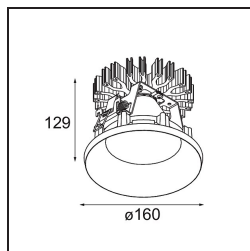

Specifications

Material	13025032
Tipo de fuente de luz	LED
Tipo de LED	LUMILED 1211 GEN4
Tecnología LED	COB LED
CRI	Min. 90
Temperatura del color	2700K
Vida Útil	L80B10 @50.000 horas
Lámpara Incluida	Sí
Número de fuentes de luz	1
Binning (SDCM)	3
Dirección de la luz	Directo
Óptica	Reflector
Ángulo de Apertura medido (°)	80,1
Voltaje de entrada	Driver de corriente constante requerido
Clasificación eléctrica	III
Clasificación del IP	55
Clasificación de hilo incandescente (°C)	960
Interio/Exterior	Interior
Aplicación	Techo
Montaje	Empotrado
Tamaño de corte (mm)	ø146
Profundidad de montaje (mm)	250,0
Ajustabilidad	Not Applicable
Distancia al objeto iluminado (m)	0,1
Color principal & Acabado principal	Negro, Estructura
Peso bruto (g)	884,0
Corriente de accionamiento (mA)	500 700 1050 1200 1400
Min. forward voltage (Vf)	30,5 31,1 32,1 32,5 33,0
Max. forward voltage (Vf)	35,2 35,9 37,0 37,5 38,1
Connected load (W)	16,3 23,3 36,1 41,8 49,5
Flujo luminoso por lámpara (lm)	1321 1799 2583 2902 3340
Eficacia (lm/W)	83 77 71 69 67