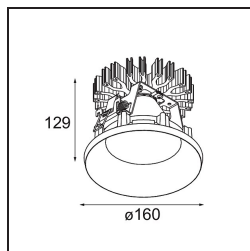

### Specifications

Material	13025032
Tipo de fuente de luz	LED
Tipo de LED	LUMILED 1211 GEN4
Tecnología LED	COB LED
CRI	Min. 90
Temperatura del color	2700K
Vida Útil	L80B10 @50.000 horas
Lámpara Incluida	Sí
Número de fuentes de luz	1
Binning (SDCM)	3
Dirección de la luz	Directo
Óptica	Reflector
Ángulo de Apertura medido (°)	80,1
Voltaje de entrada	Driver de corriente constante requerido
Clasificación eléctrica	III
Clasificación del IP	55
Clasificación de hilo incandescente (°C)	960
Interio/Exterior	Interior
Aplicación	Techo
Montaje	Empotrado
Tamaño de corte (mm)	ø146
Profundidad de montaje (mm)	250,0
Ajustabilidad	Not Applicable
Distancia al objeto iluminado (m)	0,1
Color principal & Acabado principal	Negro, Estructura
Peso bruto (g)	884,0
Corriente de accionamiento (mA)	500      700      1050      1200      1400
Min. forward voltage (Vf)	30,5      31,1      32,1      32,5      33,0
Max. forward voltage (Vf)	35,2      35,9      37,0      37,5      38,1
Connected load (W)	16,3      23,3      36,1      41,8      49,5
Flujo luminoso por lámpara (lm)	1321      1799      2583      2902      3340
Eficacia (lm/W)	83      77      71      69      67