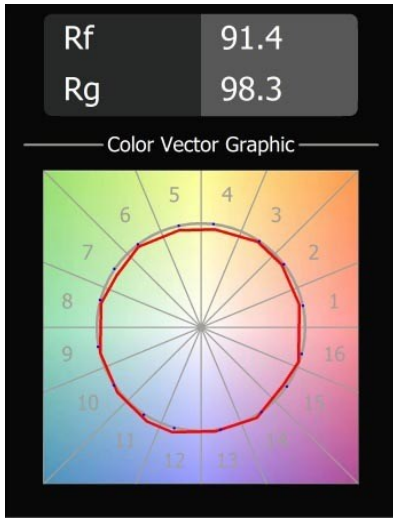

TM30 & CRI Diagrammen