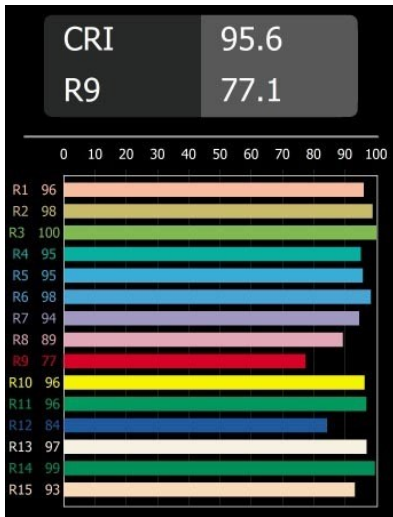

TM30 & CRI Diagrammen