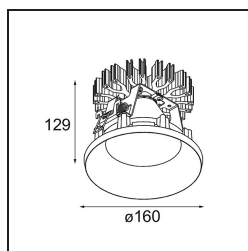

### Specifications

Materiale	13025009
Tipo di Sorgente	LED
Tipologia LED	LUMILED 1211 GEN4
Tecnologie LED	COB
CRI	Min. 90
Temperatura di colore della luce	2700K
Vita utile	L80B10 @50.000 ore
Lampadina inclusa	Sì
Numero di fonte luminosa	1
Binning (SDCM)	3
Direzione della luce	Diretta
Ottiche	Riflettore
Fascio misurato (°)	82,5
Volt in ingresso	Necessario driver a corrente costante
Classificazione elettrica	III
Grado IP	55
Test filo a caldo (°C)	960
Interno/Esterno	Interno
Applicazione	Soffitto
Montaggio	Incassato
Foro d'incasso (mm)	Ø146
Profondità di montaggio (mm)	250,0
Orientabilità	Not Applicable
Distanza dall'oggetto illuminato (m)	0,1
Colore primario & Finitura primaria	Bianco, Strutturata
Peso lordo (g)	884,0
Corrente di azionamento (mA)	500      700      1050      1200      1400
Min. forward voltage (Vf)	30,5      31,1      32,1      32,5      33,0
Max. forward voltage (Vf)	35,2      35,9      37,0      37,5      38,1
Connected load (W)	16,3      23,3      36,1      41,8      49,5
Flusso luminoso per lampade (lm)	1494      2034      2920      3280      3776
Efficienza (lm/W)	93      87      80      78      76
Livello abbagliamento	23      24      25      26      26