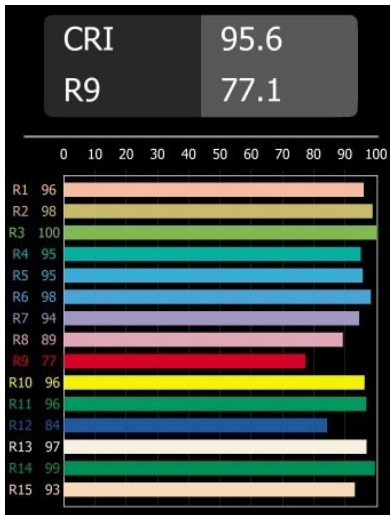

Smart Kup Recessed 160 1x IP55 Diffuse LED 2700K Wide Flood DE White Structure

Caractéristiques

Les 3 designs originaux, Smart Kup, Lotis et Cake, parviennent toujours à ravir les cœurs des designers d'intérieur. Et cela vaut pour la famille Smart entière. L'accessibilité et l'extrême polyvalence de Smart conviendront à n'en pas douter à toute création. Mélangez et associez l'éclairage d'ambiance, vers le haut et vers le bas, fixe ou réglable, une mosaïque de formes, de tailles, de couleurs et d'options de montage, et créez une installation fantaisiste.

Matériaux	13025009
Type de Source Lumineuse	LED
Type de LED	LUMILED 1211 GEN4
Technologie LED	LED COB
CRI	Min. 90
Température de Couleur	2700K
Durée de Vie	L80B10 à 50 000 heures
Ampoule incluse	Oui
Nombre de Sources Lumineuses	1
Groupement (SDCM)	3
Direction de la Lumière	Bas
Optique	Réflecteur
Faisceau mesuré (°)	82,5
Tension d'Entrée	Driver à Courant Constant Requis
Classe Électrique	III
Indice de protection IP	55
Essai au fil incandescent (°C)	960
Intérieur/extérieur	Intérieur
Application	Plafond
Montage	Encastré
Taille de découpe (mm)	ø146
Profondeur de montage (mm)	250,0
Ajustabilité	Not Applicable
Distance avec l'Objet Éclairé (m)	0,1
Couleur Principale & Finition Principale	Blanc, Structure
Poids brut (g)	884,0
Courant du driver (mA)	500 700 1050 1200 1400
Min. forward voltage (Vf)	30,5 31,1 32,1 32,5 33,0
Max. forward voltage (Vf)	35,2 35,9 37,0 37,5 38,1
Connected load (W)	16,3 23,3 36,1 41,8 49,5
Flux lumineux par lampe (lm)	1494 2034 2920 3280 3776
Efficacité (lm/W)	93 87 80 78 76
UGR	23 24 25 26 26

Commentaire

- 3500K sur demande
-

TM30 & CRI diagrammes

Accessoires d'Eclairage décoratives

13040009 Mask Smart 160 1x White Structure

13040032 Mask Smart 160 1x Black Structure

■ Choisir un accessoire requis