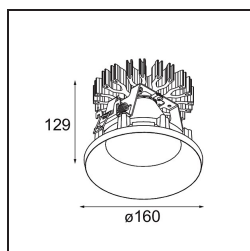

Smart Kup Recessed 160 1x IP55 Diffuse LED 2700K Wide Flood DE White Structure

Caractéristiques

Les 3 designs originaux, Smart Kup, Lotis et Cake, parviennent toujours à ravir les cœurs des designers d'intérieur. Et cela vaut pour la famille Smart entière. L'accessibilité et l'extrême polyvalence de Smart conviendront à n'en pas douter à toute création. Mélangez et associez l'éclairage d'ambiance, vers le haut et vers le bas, fixe ou réglable, une mosaïque de formes, de tailles, de couleurs et d'options de montage, et créez une installation fantaisiste.

Matériaux	13025009
Type de Source Lumineuse	LED
Type de LED	LUMILED 1211 GEN4
Technologie LED	LED COB
CRI	Min. 90
Température de Couleur	2700K
Durée de Vie	L80B10 à 50 000 heures
Ampoule incluse	Oui
Nombre de Sources Lumineuses	1
Groupement (SDCM)	3
Direction de la Lumière	Bas
Optique	Réflecteur
Faisceau mesuré (°)	82,5
Tension d'Entrée	Driver à Courant Constant Requis
Classe Électrique	III
Indice de protection IP	55
Essai au fil incandescent (°C)	960
Intérieur/extérieur	Intérieur
Application	Plafond
Montage	Encastré
Taille de découpe (mm)	ø146
Profondeur de montage (mm)	250,0
Ajustabilité	Not Applicable
Distance avec l'Objet Éclairé (m)	0,1
Couleur Principale & Finition Principale	Blanc, Structure
Poids brut (g)	884,0
Courant du driver (mA)	500 700 1050 1200 1400
Min. forward voltage (Vf)	30,5 31,1 32,1 32,5 33,0
Max. forward voltage (Vf)	35,2 35,9 37,0 37,5 38,1
Connected load (W)	16,3 23,3 36,1 41,8 49,5
Flux lumineux par lampe (lm)	1494 2034 2920 3280 3776
Efficacité (lm/W)	93 87 80 78 76
UGR	23 24 25 26 26