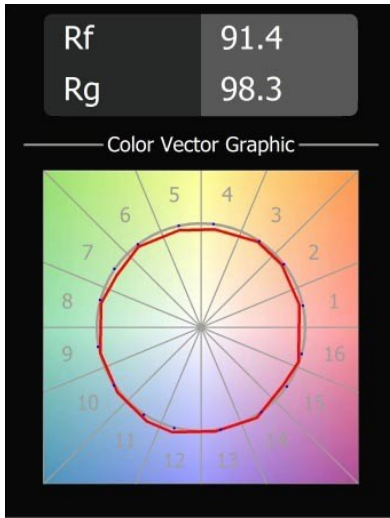

Smart Kup Recessed 160 1x IP55 Diffuse LED 2700K Wide Flood DE White Structure

Caractéristiques

Les 3 designs originaux, Smart Kup, Lotis et Cake, parviennent toujours à ravir les cœurs des designers d'intérieur. Et cela vaut pour la famille Smart entière. L'accessibilité et l'extrême polyvalence de Smart conviendront à n'en pas douter à toute création. Mélangez et associez l'éclairage d'ambiance, vers le haut et vers le bas, fixe ou réglable, une mosaïque de formes, de tailles, de couleurs et d'options de montage, et créez une installation fantaisiste.

Matériaux	13025009
Type de Source Lumineuse	LED
Type de LED	LUMILED 1211 GEN4
Technologie LED	LED COB
CRI	Min. 90
Température de Couleur	2700K
Durée de Vie	L80B10 à 50 000 heures
Ampoule incluse	Oui
Nombre de Sources Lumineuses	1
Groupement (SDCM)	3
Direction de la Lumière	Bas
Optique	Réflecteur
Faisceau mesuré (°)	82,5
Tension d'Entrée	Driver à Courant Constant Requis
Classe Électrique	III
Indice de protection IP	55
Essai au fil incandescent (°C)	960
Intérieur/extérieur	Intérieur
Application	Plafond
Montage	Encastré
Taille de découpe (mm)	ø146
Profondeur de montage (mm)	250,0
Ajustabilité	Not Applicable
Distance avec l'Objet Éclairé (m)	0,1
Couleur Principale & Finition Principale	Blanc, Structure
Poids brut (g)	884,0
Courant du driver (mA)	500 700 1050 1200 1400
Min. forward voltage (Vf)	30,5 31,1 32,1 32,5 33,0
Max. forward voltage (Vf)	35,2 35,9 37,0 37,5 38,1
Connected load (W)	16,3 23,3 36,1 41,8 49,5
Flux lumineux par lampe (lm)	1494 2034 2920 3280 3776
Efficacité (lm/W)	93 87 80 78 76
UGR	23 24 25 26 26

Commentaire

- 3500K sur demande
-

TM30 & CRI diagrammes

Accessoires d'Eclairage décoratives

13040009 Mask Smart 160 1x White Structure

13040032 Mask Smart 160 1x Black Structure

■ Choisir un accessoire requis