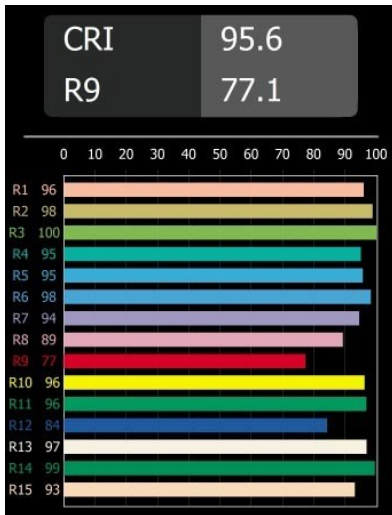

Date
Customer
Project
Type

Smart Kup Recessed 160 1x IP55 Diffuse LED 2700K Wide Flood DE White Structure

Los 3 diseños originales (Smart Kup, Lotis y Cake) siguen robando los corazones de diseñadores de interiores. Y lo mismo puede decirse de toda la familia Smart. La accesibilidad y extrema versatilidad de Smart son indudablemente ideales para cualquier expresión. Combine a su gusto iluminación de resalte, focos uplight y downlight, luces fijas o ajustables, y una gran diversidad de formas, tamaños, colores y opciones montaje, y obtendrá una instalación muy atractiva.

Specifications

Material	13025009
Tipo de fuente de luz	LED
Tipo de LED	LUMILED 1211 GEN4
Tecnología LED	COB LED
CRI	Min. 90
Temperatura del color	2700K
Vida Útil	L80B10 @50.000 horas
Lámpara Incluida	Sí
Número de fuentes de luz	1
Binning (SDCM)	3
Dirección de la luz	Directo
Óptica	Reflector
Ángulo de Apertura medido (°)	82,5
Voltaje de entrada	Driver de corriente constante requerido
Clasificación eléctrica	III
Clasificación del IP	55
Clasificación de hilo incandescente (°C)	960
Interio/Exterior	Interior
Aplicación	Techo
Montaje	Empotrado
Tamaño de corte (mm)	146
Profundidad de montaje (mm)	250,0
Ajustabilidad	Not Applicable
Distancia al objeto iluminado (m)	0,1
Color principal & Acabado principal	Blanco, Estructura
Peso bruto (g)	884,0
Corriente de accionamiento (mA)	500 700 1050 1200 1400
Min. forward voltage (Vf)	30,5 31,1 32,1 32,5 33,0
Max. forward voltage (Vf)	35,2 35,9 37,0 37,5 38,1
Connected load (W)	16,3 23,3 36,1 41,8 49,5
Flujo luminoso por lámpara (lm)	1494 2034 2920 3280 3776
Eficacia (lm/W)	93 87 80 78 76

Índice de deslumbramiento	23	24	25	26	26
Remark	• 3500K bajo pedido				

TM30 & CRI diagram

Accesorios Decorativo

- 13040009** Mask Smart 160 1x White Structure
- 13040032** Mask Smart 160 1x Black Structure