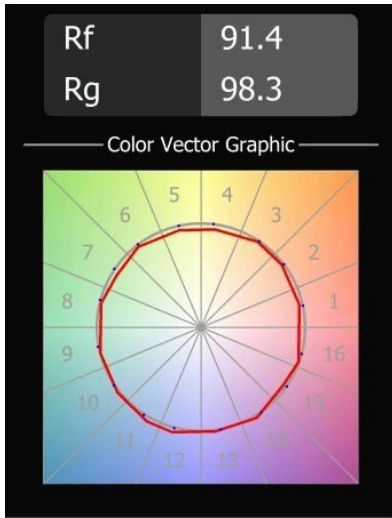

TM30 & CRI diagram