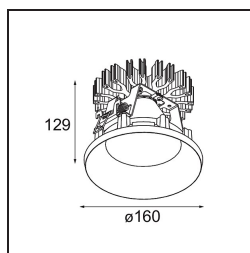

Specifications

Material	13025009
Tipo de fuente de luz	LED
Tipo de LED	LUMILED 1211 GEN4
Tecnología LED	COB LED
CRI	Min. 90
Temperatura del color	2700K
Vida Útil	L80B10 @50.000 horas
Lámpara Incluida	Sí
Número de fuentes de luz	1
Binning (SDCM)	3
Dirección de la luz	Directo
Óptica	Reflector
Ángulo de Apertura medido (°)	82,5
Voltaje de entrada	Driver de corriente constante requerido
Clasificación eléctrica	III
Clasificación del IP	55
Clasificación de hilo incandescente (°C)	960
Interio/Exterior	Interior
Aplicación	Techo
Montaje	Empotrado
Tamaño de corte (mm)	146
Profundidad de montaje (mm)	250,0
Ajustabilidad	Not Applicable
Distancia al objeto iluminado (m)	0,1
Color principal & Acabado principal	Blanco, Estructura
Peso bruto (g)	884,0
Corriente de accionamiento (mA)	500 700 1050 1200 1400
Min. forward voltage (Vf)	30,5 31,1 32,1 32,5 33,0
Max. forward voltage (Vf)	35,2 35,9 37,0 37,5 38,1
Connected load (W)	16,3 23,3 36,1 41,8 49,5
Flujo luminoso por lámpara (lm)	1494 2034 2920 3280 3776
Eficacia (lm/W)	93 87 80 78 76