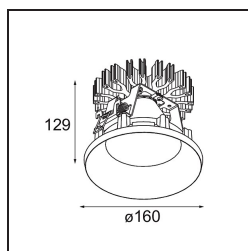

Datum
Klant
Project
Soort

Smart Kup Recessed 160 lx IP55 LED 4000K Flood DE Black Structure

Specificaties

Materiaal	13024832
Type Lichtbron	LED
LED type	LUMILED 1211 GEN4
LED technologie	Led-COB
CRI	Min. 90
Kleurtemperatuur	4000K
Levensduur	L80B10 bij 50.000 Uur
Lamp inbegrepen	Ja
Aantal Lichtbronnen	1
Binning (SDCM)	3
Lichtrichting	Omlaag
Optisch	Reflector
Gemeten gradenbundel (°)	39,9
Ingangsspanning	Aandrijving Gelijkstroom Vereist
Elektriciteitsklasse	III
IP-klasse	55
Gloeidraadtest (°C)	960
Binnen/Buiten	Binnen
Toepassing	Plafond
Montage	Inbouw
Inbouwopening (mm)	Ø146
Montagediepte (mm)	250,0
Verstelbaarheid	Not Applicable
Afstand tot Verlicht Voorwerp (m)	0,1
Primaire Kleur & Primaire Afwerking	Zwart, Structuur
Brutogewicht (g)	884,0
Stroom driver (mA)	500 700 1050 1200 1400
Min. forward voltage (Vf)	30,5 31,1 32,1 32,5 33,0
Max. forward voltage (Vf)	35,2 35,9 37,0 37,5 38,1
Connected load (W)	16,3 23,3 36,1 41,8 49,5
Lumenoutput per lampunit (lm)	2024 2755 3955 4442 5115
Efficiëntie (lm/W)	126 117 109 105 103
UGR	13 14 15 16 16
Opmerking	• 3500K op verzoek