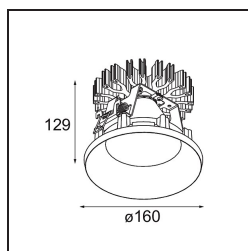

Datum
Klant
Project
Soort

Smart Kup Recessed 160 lx IP55 LED 3000K Flood DE Black Structure

Specificaties

Materiaal	13024732
Type Lichtbron	LED
LED type	LUMILED 1211 GEN4
LED technologie	Led-COB
CRI	Min. 90
Kleurtemperatuur	3000K
Levensduur	L80B10 bij 50.000 Uur
Lamp inbegrepen	Ja
Aantal Lichtbronnen	1
Binning (SDCM)	3
Lichtrichting	Omlaag
Optisch	Reflector
Gemeten gradenbundel (°)	39,9
Ingangsspanning	Aandrijving Gelijkstroom Vereist
Elektriciteitsklasse	III
IP-klasse	55
Gloeidraadtest (°C)	960
Binnen/Buiten	Binnen
Toepassing	Plafond
Montage	Inbouw
Inbouwopening (mm)	146
Montagediepte (mm)	250,0
Verstelbaarheid	Not Applicable
Afstand tot Verlicht Voorwerp (m)	0,1
Primaire Kleur & Primaire Afwerking	Zwart, Structuur
Brutogewicht (g)	884,0
Stroom driver (mA)	500 700 1050 1200 1400
Min. forward voltage (Vf)	30,5 31,1 32,1 32,5 33,0
Max. forward voltage (Vf)	35,2 35,9 37,0 37,5 38,1
Connected load (W)	16,3 23,3 36,1 41,8 49,5
Lumenoutput per lampunit (lm)	1872 2549 3658 4110 4731
Efficiëntie (lm/W)	117 108 101 97 95
UGR	13 14 15 15 16
Opmerking	• 3500K op verzoek