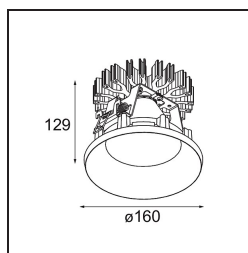

Specifications

Materiale	13024732
Tipo di Sorgente	LED
Tipologia LED	LUMILED 1211 GEN4
Tecnologie LED	COB
CRI	Min. 90
Temperatura di colore della luce	3000K
Vita utile	L80B10 @50.000 ore
Lampadina inclusa	Sì
Numero di fonte luminosa	1
Binning (SDCM)	3
Direzione della luce	Diretta
Ottiche	Riflettore
Fascio misurato (°)	39,9
Volt in ingresso	Necessario driver a corrente costante
Classificazione elettrica	III
Grado IP	55
Test filo a caldo (°C)	960
Interno/Esterno	Interno
Applicazione	Soffitto
Montaggio	Incassato
Foro d'incasso (mm)	146
Profondità di montaggio (mm)	250,0
Orientabilità	Not Applicable
Distanza dall'oggetto illuminato (m)	0,1
Colore primario & Finitura primaria	Nero, Strutturata
Peso lordo (g)	884,0
Corrente di azionamento (mA)	500 700 1050 1200 1400
Min. forward voltage (Vf)	30,5 31,1 32,1 32,5 33,0
Max. forward voltage (Vf)	35,2 35,9 37,0 37,5 38,1
Connected load (W)	16,3 23,3 36,1 41,8 49,5
Flusso luminoso per lampade (lm)	1872 2549 3658 4110 4731
Efficienza (lm/W)	117 108 101 97 95
Livello abbagliamento	13 14 15 15 16