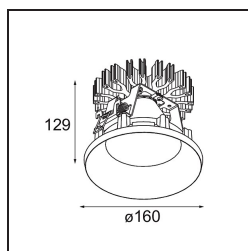

Smart Kup Recessed 160 lx IP55 LED 3000K Flood DE Black Structure

Caractéristiques

Les 3 designs originaux, Smart Kup, Lotis et Cake, parviennent toujours à ravir les cœurs des designers d'intérieur. Et cela vaut pour la famille Smart entière. L'accessibilité et l'extrême polyvalence de Smart conviendront à n'en pas douter à toute création. Mélangez et associez l'éclairage d'ambiance, vers le haut et vers le bas, fixe ou réglable, une mosaïque de formes, de tailles, de couleurs et d'options de montage, et créez une installation fantaisiste.

Matériaux	13024732
Type de Source Lumineuse	LED
Type de LED	LUMILED 1211 GEN4
Technologie LED	LED COB
CRI	Min. 90
Température de Couleur	3000K
Durée de Vie	L80B10 à 50 000 heures
Ampoule incluse	Oui
Nombre de Sources Lumineuses	1
Groupement (SDCM)	3
Direction de la Lumière	Bas
Optique	Réflecteur
Faisceau mesuré (°)	39,9
Tension d'Entrée	Driver à Courant Constant Requis
Classe Électrique	III
Indice de protection IP	55
Essai au fil incandescent (°C)	960
Intérieur/extérieur	Intérieur
Application	Plafond
Montage	Encastré
Taille de découpe (mm)	146
Profondeur de montage (mm)	250,0
Ajustabilité	Not Applicable
Distance avec l'Objet Éclairé (m)	0,1
Couleur Principale & Finition Principale	Noir, Structure
Poids brut (g)	884,0
Courant du driver (mA)	500 700 1050 1200 1400
Min. forward voltage (Vf)	30.5 31.1 32.1 32.5 33.0
Max. forward voltage (Vf)	35.2 35.9 37.0 37.5 38.1
Connected load (W)	16.3 23.3 36.1 41.8 49.5
Flux lumineux par lampe (lm)	1872 2549 3658 4110 4731
Efficacité (lm/W)	117 108 101 97 95
UGR	13 14 15 15 16