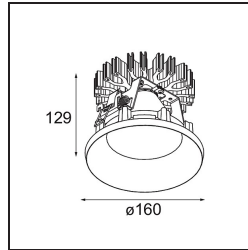

Date
Customer
Project
Type

Smart Kup Recessed 160 lx IP55 LED 3000K Flood DE Black Structure

Specifications

Material	13024732
Tipo de fuente de luz	LED
Tipo de LED	LUMILED 1211 GEN4
Tecnología LED	COB LED
CRI	Min. 90
Temperatura del color	3000K
Vida Útil	L80B10 @50.000 horas
Lámpara Incluida	Sí
Número de fuentes de luz	1
Binning (SDCM)	3
Dirección de la luz	Directo
Óptica	Reflector
Ángulo de Apertura medido (°)	39,9
Voltaje de entrada	Driver de corriente constante requerido
Clasificación eléctrica	III
Clasificación del IP	55
Clasificación de hilo incandescente (°C)	960
Interio/Exterior	Interior
Aplicación	Techo
Montaje	Empotrado
Tamaño de corte (mm)	ø146
Profundidad de montaje (mm)	250,0
Ajustabilidad	Not Applicable
Distancia al objeto iluminado (m)	0,1
Color principal & Acabado principal	Negro, Estructura
Peso bruto (g)	884,0
Corriente de accionamiento (mA)	500 700 1050 1200 1400
Min. forward voltage (Vf)	30,5 31,1 32,1 32,5 33,0
Max. forward voltage (Vf)	35,2 35,9 37,0 37,5 38,1
Connected load (W)	16,3 23,3 36,1 41,8 49,5
Flujo luminoso por lámpara (lm)	1872 2549 3658 4110 4731
Eficacia (lm/W)	117 108 101 97 95