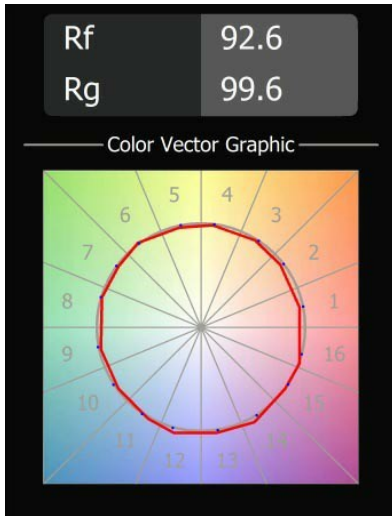

TM30 & CRI Diagramm