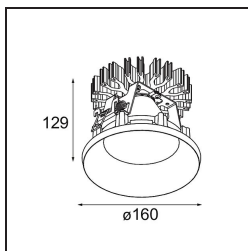

Smart Kup Recessed 160 lx IP55 LED 3000K Flood DE Black Structure

Spezifikationen

Material	13024732
Typ der Lichtquelle	LED
LED Typ	LUMILED 1211 GEN4
LED-Technologie	COB-LED
CRI	Min. 90
Farbtemperatur	3000K
Lebensdauer	L80 B10 bei 50.000 Stunden
Leuchtmittel enthalten	Ja
Anzahl Lichtquellen	1
Binning (SDCM)	3
Lichtrichtung	Abwärts
Optik	Reflektor
Gemessene Abstrahlwinkel (°)	39,9
Eingangsspannung	Konstantstrom-Treiber erforderlich
Schutzklasse	III
Schutzart	55
Glühdrahtprüfung (°C)	960
Innen/Außen	Innen
Anwendung	Decke
Montage	Einbau
Ausschnittgröße (mm)	ø146
Einbautiefe (mm)	250,0
Verstellbarkeit	Not Applicable
Abstand zum beleuchteten Objekt (m)	0,1
Primärfarbe & Primäres Finish	Schwarz, Strukturiert
Bruttogewicht (g)	884,0
Antriebsstrom (mA)	500 700 1050 1200 1400
Min. forward voltage (Vf)	30,5 31,1 32,1 32,5 33,0
Max. forward voltage (Vf)	35,2 35,9 37,0 37,5 38,1
Connected load (W)	16,3 23,3 36,1 41,8 49,5
Lichtstrom pro Lampe (lm)	1872 2549 3658 4110 4731
Effizienz (lm/W)	117 108 101 97 95
UGR	13 14 15 15 16
Bemerkung	• 3500K auf Anfrage