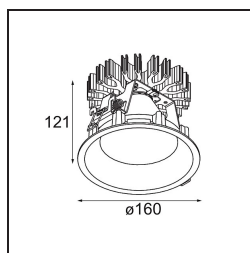

Datum
Klant
Project
Soort

Smart Lotis Recessed 160 1x IP55 Diffuse LED 2700K Wide Flood DE Black Structure

Specificaties

Materiaal	13015032
Type Lichtbron	LED
LED type	LUMILED 1211 GEN4
LED technologie	Led-COB
CRI	Min. 90
Kleurtemperatuur	2700K
Levensduur	L80B10 bij 50.000 Uur
Lamp inbegrepen	Ja
Aantal Lichtbronnen	1
Binning (SDCM)	3
Lichtrichting	Omlaag
Optisch	Reflector
Gemeten gradenbundel (°)	74,2
Ingangsspanning	Aandrijving Gelijkstroom Vereist
Elektriciteitsklasse	III
IP-klasse	55
Gloedraadtest (°C)	960
Binnen/Buiten	Binnen
Toepassing	Plafond
Montage	Inbouw
Inbouwopening (mm)	ø146
Montagediepte (mm)	250,0
Verstelbaarheid	Not Applicable
Afstand tot Verlicht Voorwerp (m)	0,1
Primaire Kleur & Primaire Afwerking	Zwart, Structuur
Brutogewicht (g)	884,0
Stroom driver (mA)	500 700 1050 1200 1400
Min. forward voltage (Vf)	30,5 31,1 32,1 32,5 33,0
Max. forward voltage (Vf)	35,2 35,9 37,0 37,5 38,1
Connected load (W)	16,3 23,3 36,1 41,8 49,5
Lumenoutput per lampunit (lm)	1321 1799 2583 2902 3340
Efficiëntie (lm/W)	83 77 71 69 67
UGR	22 23 24 24 25
Opmerking	• 3500K op verzoek