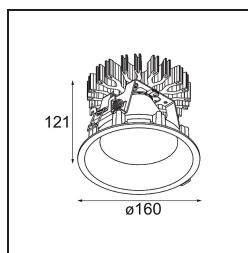

Smart Lotis Recessed 160 1x IP55 Diffuse LED 2700K Wide Flood DE Black Structure

Specifications

Materiale	13015032
Tipo di Sorgente	LED
Tipologia LED	LUMILED 1211 GEN4
Tecnologie LED	COB
CRI	Min. 90
Temperatura di colore della luce	2700K
Vita utile	L80B10 @50.000 ore
Lampadina inclusa	Sì
Numero di fonte luminosa	1
Binning (SDCM)	3
Direzione della luce	Diretta
Ottiche	Riflettore
Fascio misurato (°)	74,2
Volt in ingresso	Necessario driver a corrente costante
Classificazione elettrica	III
Grado IP	55
Test filo a caldo (°C)	960
Interno/Esterno	Interno
Applicazione	Soffitto
Montaggio	Incassato
Foro d'incasso (mm)	146
Profondità di montaggio (mm)	250,0
Orientabilità	Not Applicable
Distanza dall'oggetto illuminato (m)	0,1
Colore primario & Finitura primaria	Nero, Strutturata
Peso lordo (g)	884,0
Corrente di azionamento (mA)	500 700 1050 1200 1400
Min. forward voltage (Vf)	30,5 31,1 32,1 32,5 33,0
Max. forward voltage (Vf)	35,2 35,9 37,0 37,5 38,1
Connected load (W)	16,3 23,3 36,1 41,8 49,5
Flusso luminoso per lampade (lm)	1321 1799 2583 2902 3340
Efficienza (lm/W)	83 77 71 69 67
Livello abbagliamento	22 23 24 24 25

Remark

- 3500K su richiesta
-

TM30 & CRI diagram

Accessori Decorativi

13040009 Mask Smart 160 1x White Structure

13040032 Mask Smart 160 1x Black Structure

Choose a required accessory