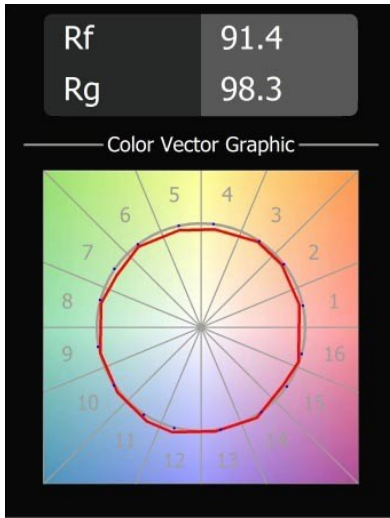

Smart Lotis Recessed 160 1x IP55 Diffuse LED 2700K Wide Flood DE Black Structure

Caractéristiques

Matériaux	13015032
Type de Source Lumineuse	LED
Type de LED	LUMILED 1211 GEN4
Technologie LED	LED COB
CRI	Min. 90
Température de Couleur	2700K
Durée de Vie	L80B10 à 50 000 heures
Ampoule incluse	Oui
Nombre de Sources Lumineuses	1
Groupe ment (SDCM)	3
Direction de la Lumière	Bas
Optique	Réflecteur
Faisceau mesuré (°)	74,2
Tension d'Entrée	Driver à Courant Constant Requis
Classe Électrique	III
Indice de protection IP	55
Essai au fil incandescent (°C)	960
Intérieur/extérieur	Intérieur
Application	Plafond
Montage	Encastré
Taille de découpe (mm)	ø146
Profondeur de montage (mm)	250,0
Ajustabilité	Not Applicable
Distance avec l'Objet Éclairé (m)	0,1
Couleur Principale & Finition Principale	Noir, Structure
Poids brut (g)	884,0
Courant du driver (mA)	500 700 1050 1200 1400
Min. forward voltage (Vf)	30,5 31,1 32,1 32,5 33,0
Max. forward voltage (Vf)	35,2 35,9 37,0 37,5 38,1
Connected load (W)	16,3 23,3 36,1 41,8 49,5
Flux lumineux par lampe (lm)	1321 1799 2583 2902 3340
Efficacité (lm/W)	83 77 71 69 67
UGR	22 23 24 24 25

Commentaire

- 3500K sur demande
-

TM30 & CRI diagrammes

Accessoires d'Eclairage décoratives

13040009 Mask Smart 160 1x White Structure

13040032 Mask Smart 160 1x Black Structure

■ Choisir un accessoire requis