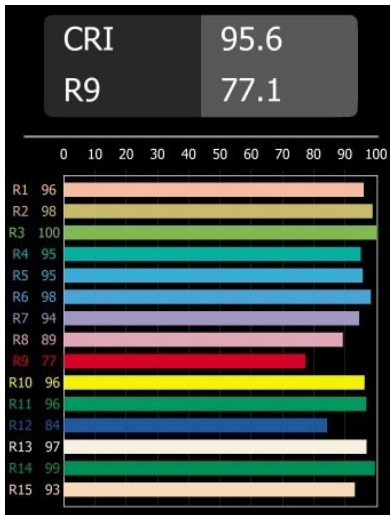

Smart Lotis Recessed 160 1x IP55 Diffuse LED 2700K Wide Flood DE Black Structure

Caractéristiques

Matériaux	13015032
Type de Source Lumineuse	LED
Type de LED	LUMILED 1211 GEN4
Technologie LED	LED COB
CRI	Min. 90
Température de Couleur	2700K
Durée de Vie	L80B10 à 50 000 heures
Ampoule incluse	Oui
Nombre de Sources Lumineuses	1
Groupe ment (SDCM)	3
Direction de la Lumière	Bas
Optique	Réflecteur
Faisceau mesuré (°)	74,2
Tension d'Entrée	Driver à Courant Constant Requis
Classe Électrique	III
Indice de protection IP	55
Essai au fil incandescent (°C)	960
Intérieur/extérieur	Intérieur
Application	Plafond
Montage	Encastré
Taille de découpe (mm)	ø146
Profondeur de montage (mm)	250,0
Ajustabilité	Not Applicable
Distance avec l'Objet Éclairé (m)	0,1
Couleur Principale & Finition Principale	Noir, Structure
Poids brut (g)	884,0
Courant du driver (mA)	500 700 1050 1200 1400
Min. forward voltage (Vf)	30,5 31,1 32,1 32,5 33,0
Max. forward voltage (Vf)	35,2 35,9 37,0 37,5 38,1
Connected load (W)	16,3 23,3 36,1 41,8 49,5
Flux lumineux par lampe (lm)	1321 1799 2583 2902 3340
Efficacité (lm/W)	83 77 71 69 67
UGR	22 23 24 24 25

Commentaire

- 3500K sur demande
-

TM30 & CRI diagrammes

Accessoires d'Eclairage décoratives

13040009 Mask Smart 160 1x White Structure

13040032 Mask Smart 160 1x Black Structure

■ Choisir un accessoire requis