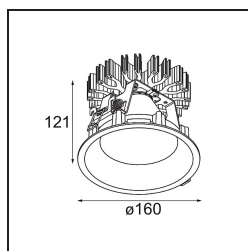

Smart Lotis Recessed 160 1x IP55 Diffuse LED 2700K Wide Flood DE Black Structure

Caractéristiques

Matériaux	13015032
Type de Source Lumineuse	LED
Type de LED	LUMILED 1211 GEN4
Technologie LED	LED COB
CRI	Min. 90
Température de Couleur	2700K
Durée de Vie	L80B10 à 50 000 heures
Ampoule incluse	Oui
Nombre de Sources Lumineuses	1
Groupe ment (SDCM)	3
Direction de la Lumière	Bas
Optique	Réflecteur
Faisceau mesuré (°)	74,2
Tension d'Entrée	Driver à Courant Constant Requis
Classe Électrique	III
Indice de protection IP	55
Essai au fil incandescent (°C)	960
Intérieur/extérieur	Intérieur
Application	Plafond
Montage	Encastré
Taille de découpe (mm)	ø146
Profondeur de montage (mm)	250,0
Ajustabilité	Not Applicable
Distance avec l'Objet Éclairé (m)	0,1
Couleur Principale & Finition Principale	Noir, Structure
Poids brut (g)	884,0
Courant du driver (mA)	500 700 1050 1200 1400
Min. forward voltage (Vf)	30,5 31,1 32,1 32,5 33,0
Max. forward voltage (Vf)	35,2 35,9 37,0 37,5 38,1
Connected load (W)	16,3 23,3 36,1 41,8 49,5
Flux lumineux par lampe (lm)	1321 1799 2583 2902 3340
Efficacité (lm/W)	83 77 71 69 67
UGR	22 23 24 24 25

Commentaire

- 3500K sur demande
-

TM30 & CRI diagrammes

Accessoires d'Eclairage décoratives

13040009 Mask Smart 160 1x White Structure

13040032 Mask Smart 160 1x Black Structure

■ Choisir un accessoire requis