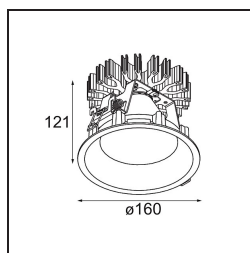

Smart Lotis Recessed 160 1x IP55 Diffuse LED 2700K Wide Flood DE Black Structure

Spezifikationen

Material	13015032
Typ der Lichtquelle	LED
LED Typ	LUMILED 1211 GEN4
LED-Technologie	COB-LED
CRI	Min. 90
Farbtemperatur	2700K
Lebensdauer	L80 B10 bei 50.000 Stunden
Leuchtmittel enthalten	Ja
Anzahl Lichtquellen	1
Binning (SDCM)	3
Lichtrichtung	Abwärts
Optik	Reflektor
Gemessene Abstrahlwinkel (°)	74,2
Eingangsspannung	Konstantstrom-Treiber erforderlich
Schutzklasse	III
Schutzart	55
Glühdrahtprüfung (°C)	960
Innen/Außen	Innen
Anwendung	Decke
Montage	Einbau
Ausschnittgröße (mm)	ø146
Einbautiefe (mm)	250,0
Verstellbarkeit	Not Applicable
Abstand zum beleuchteten Objekt (m)	0,1
Primärfarbe & Primäres Finish	Schwarz, Strukturiert
Bruttogewicht (g)	884,0
Antriebsstrom (mA)	500 700 1050 1200 1400
Min. forward voltage (Vf)	30,5 31,1 32,1 32,5 33,0
Max. forward voltage (Vf)	35,2 35,9 37,0 37,5 38,1
Connected load (W)	16,3 23,3 36,1 41,8 49,5
Lichtstrom pro Lampe (lm)	1321 1799 2583 2902 3340
Effizienz (lm/W)	83 77 71 69 67
UGR	22 23 24 24 25
Bemerkung	• 3500K auf Anfrage