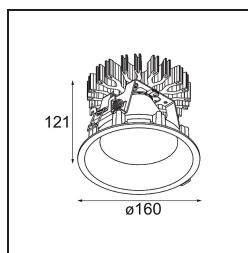

Datum
Klant
Project
Soort

Smart Lotis Recessed 160 1x IP55 Diffuse LED 2700K Wide Flood DE White Structure

Specificaties

Materiaal	13015009
Type Lichtbron	LED
LED type	LUMILED 1211 GEN4
LED technologie	Led-COB
CRI	Min. 90
Kleurtemperatuur	2700K
Levensduur	L80B10 bij 50.000 Uur
Lamp inbegrepen	Ja
Aantal Lichtbronnen	1
Binning (SDCM)	3
Lichtrichting	Omlaag
Optisch	Reflector
Gemeten gradenbundel (°)	77,6
Ingangsspanning	Aandrijving Gelijkstroom Vereist
Elektriciteitsklasse	III
IP-klasse	55
Gloeidraadtest (°C)	960
Binnen/Buiten	Binnen
Toepassing	Plafond
Montage	Inbouw
Inbouwopening (mm)	Ø146
Montagediepte (mm)	250,0
Verstelbaarheid	Not Applicable
Afstand tot Verlicht Voorwerp (m)	0,1
Primaire Kleur & Primaire Afwerking	Wit, Structuur
Brutogewicht (g)	884,0
Stroom driver (mA)	500 700 1050 1200 1400
Min. forward voltage (Vf)	30,5 31,1 32,1 32,5 33,0
Max. forward voltage (Vf)	35,2 35,9 37,0 37,5 38,1
Connected load (W)	16,3 23,3 36,1 41,8 49,5
Lumenoutput per lampunit (lm)	1494 2034 2920 3280 3776
Efficiëntie (lm/W)	93 87 80 78 76
UGR	23 24 25 26 26
Opmerking	• 3500K op verzoek

TM30 & CRI Diagrammen

Lichtspreading & Stralingsdiagram

Diagrammen

Decoratieve Accessoires

13040009 Mask Smart 160 1x White Structure

13040032 Mask Smart 160 1x Black Structure

■ Kies een vereist accessoire