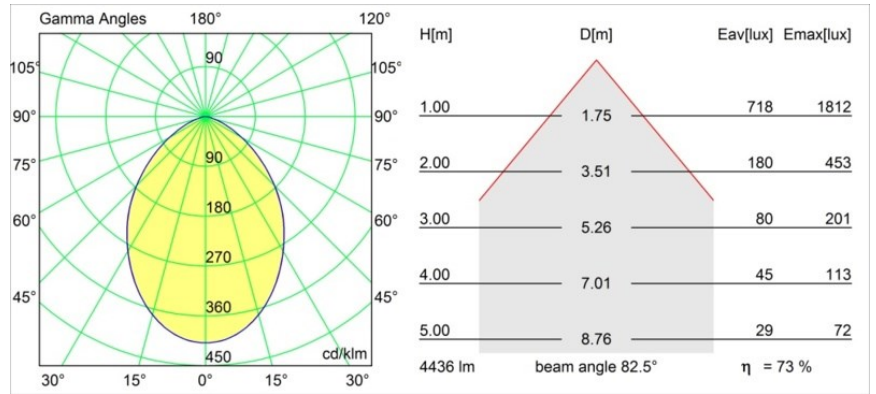

Lichtspreading & Stralingsdiagram