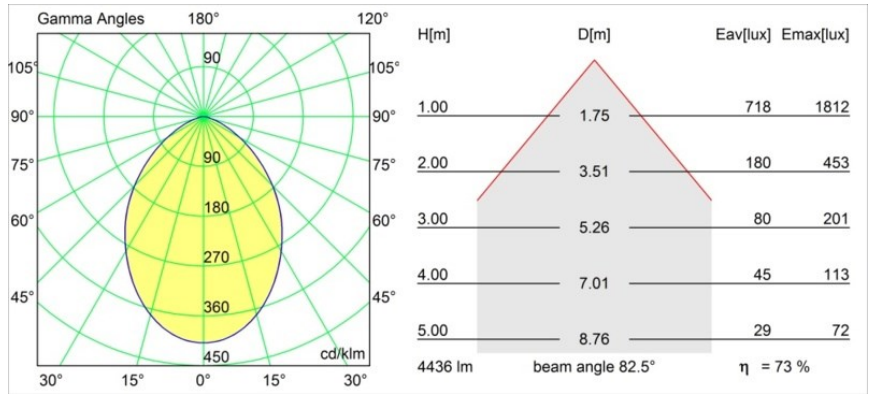

Light distribution & beam diagram