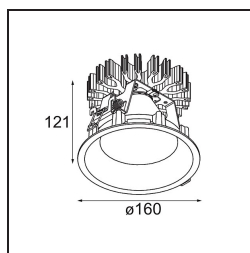

Specifications

Materiale	13015009
Tipo di Sorgente	LED
Tipologia LED	LUMILED 1211 GEN4
Tecnologie LED	COB
CRI	Min. 90
Temperatura di colore della luce	2700K
Vita utile	L80B10 @50.000 ore
Lampadina inclusa	Sì
Numero di fonte luminosa	1
Binning (SDCM)	3
Direzione della luce	Diretta
Ottiche	Riflettore
Fascio misurato (°)	77,6
Volt in ingresso	Necessario driver a corrente costante
Classificazione elettrica	III
Grado IP	55
Test filo a caldo (°C)	960
Interno/Esterno	Interno
Applicazione	Soffitto
Montaggio	Incassato
Foro d'incasso (mm)	146
Profondità di montaggio (mm)	250,0
Orientabilità	Not Applicable
Distanza dall'oggetto illuminato (m)	0,1
Colore primario & Finitura primaria	Bianco, Strutturata
Peso lordo (g)	884,0
Corrente di azionamento (mA)	500 700 1050 1200 1400
Min. forward voltage (Vf)	30,5 31,1 32,1 32,5 33,0
Max. forward voltage (Vf)	35,2 35,9 37,0 37,5 38,1
Connected load (W)	16,3 23,3 36,1 41,8 49,5
Flusso luminoso per lampade (lm)	1494 2034 2920 3280 3776
Efficienza (lm/W)	93 87 80 78 76
Livello abbagliamento	23 24 25 26 26

Remark

- 3500K su richiesta
-

TM30 & CRI diagram

Light distribution & beam diagram

Diagrams

Accessori Decorativi

- 13040009** Mask Smart 160 1x White Structure
- 13040032** Mask Smart 160 1x Black Structure