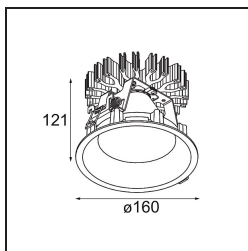

Datum
Klant
Project
Soort

Smart Lotis Recessed 160 lx IP55 LED 4000K Flood DE Black Structure

Specificaties

Materiaal	13014832
Type Lichtbron	LED
LED type	LUMILED 1211 GEN4
LED technologie	Led-COB
CRI	Min. 90
Kleurtemperatuur	4000K
Levensduur	L80B10 bij 50.000 Uur
Lamp inbegrepen	Ja
Aantal Lichtbronnen	1
Binning (SDCM)	3
Lichtrichting	Omlaag
Optisch	Reflector
Gemeten gradenbundel (°)	39,9
Ingangsspanning	Aandrijving Gelijkstroom Vereist
Elektriciteitsklasse	III
IP-klasse	55
Gloeidraadtest (°C)	960
Binnen/Buiten	Binnen
Toepassing	Plafond
Montage	Inbouw
Inbouwopening (mm)	ø146
Montagediepte (mm)	250,0
Verstelbaarheid	Not Applicable
Afstand tot Verlicht Voorwerp (m)	0,1
Primaire Kleur & Primaire Afwerking	Zwart, Structuur
Brutogewicht (g)	884,0
Stroom driver (mA)	500 700 1050 1200 1400
Min. forward voltage (Vf)	30,5 31,1 32,1 32,5 33,0
Max. forward voltage (Vf)	35,2 35,9 37,0 37,5 38,1
Connected load (W)	16,3 23,3 36,1 41,8 49,5
Lumenoutput per lampunit (lm)	2024 2755 3955 4442 5115
Efficiëntie (lm/W)	126 117 109 105 103
UGR	13 14 15 16 16
Opmerking	• 3500K op verzoek

TM30 & CRI Diagrammen

Lichtspreading & Stralingsdiagram

Diagrammen

Decoratieve Accessoires

13040009 Mask Smart 160 1x White Structure

13040032 Mask Smart 160 1x Black Structure

■ Kies een vereist accessoire