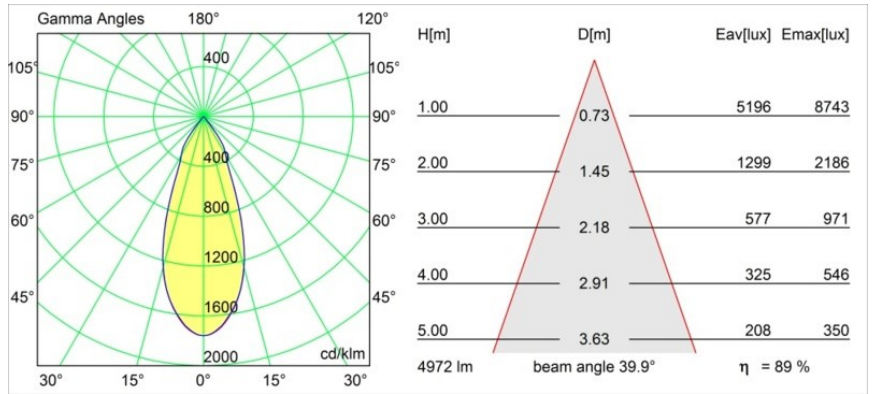

Lichtspreading & Stralingsdiagram