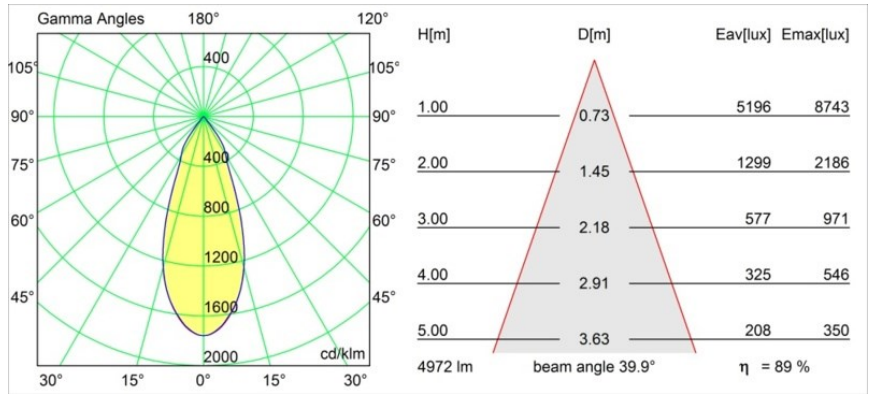

Material	13014832
Tipo de fuente de luz	LED
Tipo de LED	LUMILED 1211 GEN4
Tecnología LED	COB LED
CRI	Min. 90
Temperatura del color	4000K
Vida Útil	L80B10 @50.000 horas
Lámpara Incluida	Sí
Número de fuentes de luz	1
Binning (SDCM)	3
Dirección de la luz	Directo
Óptica	Reflector
Ángulo de Apertura medido (°)	39,9
Voltaje de entrada	Driver de corriente constante requerido
Clasificación eléctrica	III
Clasificación del IP	55
Clasificación de hilo incandescente (°C)	960
Interio/Exterior	Interior
Aplicación	Techo
Montaje	Empotrado
Tamaño de corte (mm)	ø146
Profundidad de montaje (mm)	250,0
Ajustabilidad	Not Applicable
Distancia al objeto iluminado (m)	0,1
Color principal & Acabado principal	Negro, Estructura
Peso bruto (g)	884,0
Corriente de accionamiento (mA)	500      700      1050      1200      1400
Min. forward voltage (Vf)	30,5      31,1      32,1      32,5      33,0
Max. forward voltage (Vf)	35,2      35,9      37,0      37,5      38,1
Connected load (W)	16,3      23,3      36,1      41,8      49,5
Flujo luminoso por lámpara (lm)	2024      2755      3955      4442      5115
Eficacia (lm/W)	126      117      109      105      103

---

Índice de deslumbramiento	13	14	15	16	16
Remark	• 3500K bajo pedido				

---

**TM30 & CRI diagram**

**Light distribution & beam diagram**

Diagrams

**Accesorios Decorativo**

**13040009** Mask Smart 160 1x White Structure