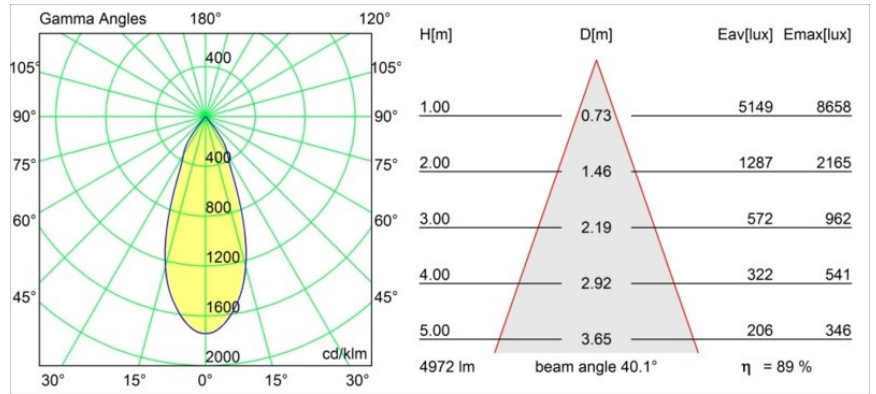

Lichtspreiding & Stralingsdiagram