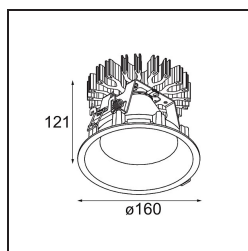

### Specifications

Materiale	13014809
Tipo di Sorgente	LED
Tipologia LED	LUMILED 1211 GEN4
Tecnologie LED	COB
CRI	Min. 90
Temperatura di colore della luce	4000K
Vita utile	L80B10 @50.000 ore
Lampadina inclusa	Sì
Numero di fonte luminosa	1
Binning (SDCM)	3
Direzione della luce	Diretta
Ottiche	Riflettore
Fascio misurato (°)	40,1
Volt in ingresso	Necessario driver a corrente costante
Classificazione elettrica	III
Grado IP	55
Test filo a caldo (°C)	960
Interno/Esterno	Interno
Applicazione	Soffitto
Montaggio	Incassato
Foro d'incasso (mm)	ø146
Profondità di montaggio (mm)	250,0
Orientabilità	Not Applicable
Distanza dall'oggetto illuminato (m)	0,1
Colore primario & Finitura primaria	Bianco, Strutturata
Peso lordo (g)	884,0
Corrente di azionamento (mA)	500      700      1050      1200      1400
Min. forward voltage (Vf)	30,5      31,1      32,1      32,5      33,0
Max. forward voltage (Vf)	35,2      35,9      37,0      37,5      38,1
Connected load (W)	16,3      23,3      36,1      41,8      49,5
Flusso luminoso per lampade (lm)	2026      2759      3960      4448      5122
Efficienza (lm/W)	127      117      109      105      103
Livello abbagliamento	13      14      15      16      16