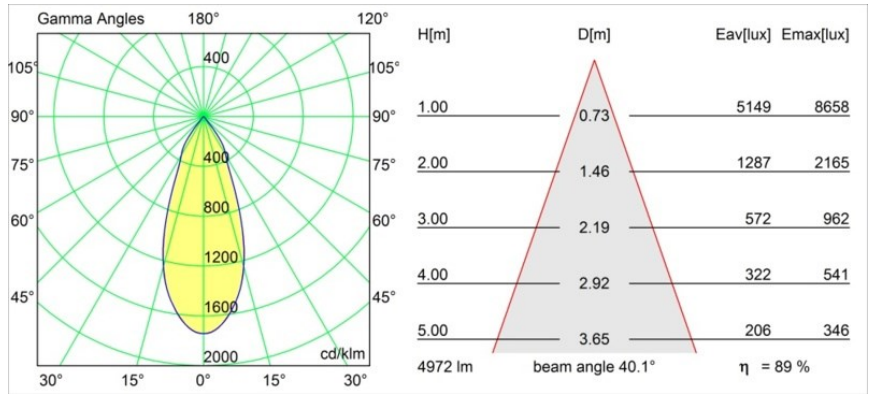

Light distribution & beam diagram