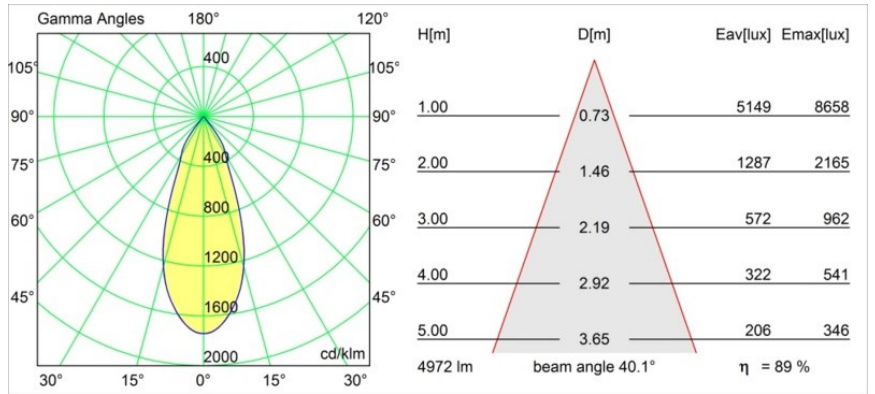

Distribution de Lumière & Schéma de Faisceau