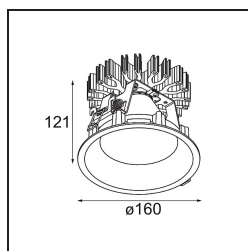

Smart Lotis Recessed 160 1x IP55 LED 4000K Flood DE White Structure

Caractéristiques

Les 3 designs originaux, Smart Kup, Lotis et Cake, parviennent toujours à ravir les cœurs des designers d'intérieur. Et cela vaut pour la famille Smart entière. L'accessibilité et l'extrême polyvalence de Smart conviendront à n'en pas douter à toute création. Mélangez et associez l'éclairage d'ambiance, vers le haut et vers le bas, fixe ou réglable, une mosaïque de formes, de tailles, de couleurs et d'options de montage, et créez une installation fantaisiste.

Matériaux	13014809
Type de Source Lumineuse	LED
Type de LED	LUMILED 1211 GEN4
Technologie LED	LED COB
CRI	Min. 90
Température de Couleur	4000K
Durée de Vie	L80B10 à 50 000 heures
Ampoule incluse	Oui
Nombre de Sources Lumineuses	1
Groupement (SDCM)	3
Direction de la Lumière	Bas
Optique	Réflecteur
Faisceau mesuré (°)	40,1
Tension d'Entrée	Driver à Courant Constant Requis
Classe Électrique	III
Indice de protection IP	55
Essai au fil incandescent (°C)	960
Intérieur/extérieur	Intérieur
Application	Plafond
Montage	Encastré
Taille de découpe (mm)	146
Profondeur de montage (mm)	250,0
Ajustabilité	Not Applicable
Distance avec l'Objet Éclairé (m)	0,1
Couleur Principale & Finition Principale	Blanc, Structure
Poids brut (g)	884,0
Courant du driver (mA)	500 700 1050 1200 1400
Min. forward voltage (Vf)	30,5 31,1 32,1 32,5 33,0
Max. forward voltage (Vf)	35,2 35,9 37,0 37,5 38,1
Connected load (W)	16,3 23,3 36,1 41,8 49,5
Flux lumineux par lampe (lm)	2026 2759 3960 4448 5122
Efficacité (lm/W)	127 117 109 105 103
UGR	13 14 15 16 16