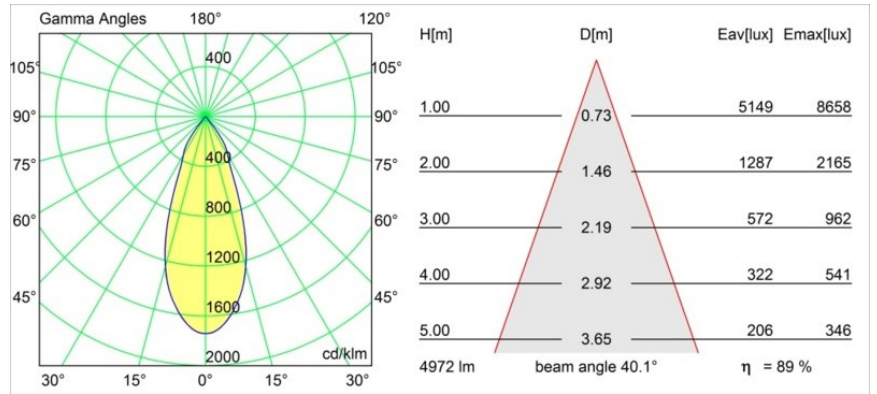

Light distribution & beam diagram