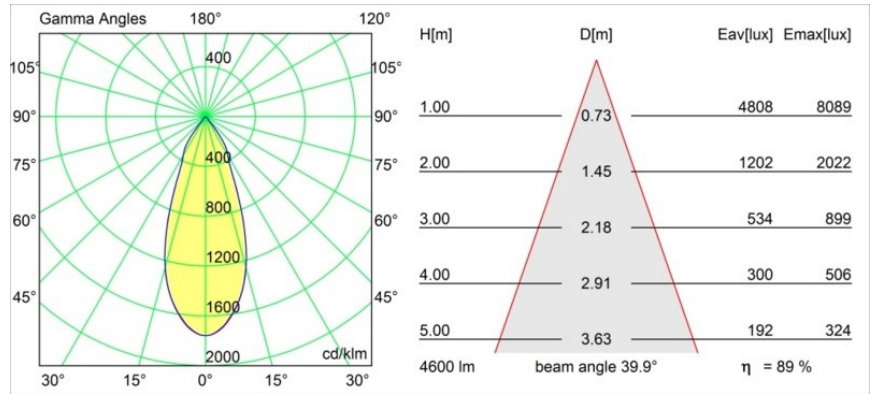

Lichtspreiding & Stralingsdiagram