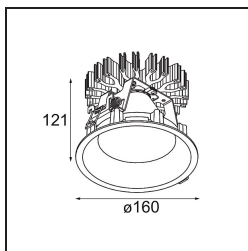

Smart Lotis Recessed 160 lx IP55 LED 3000K Flood DE Black Structure

Specifications

I 3 originali design Smart (Kup, Lotis e Cake) riescono ancora a rubare il cuore degli interior designer. E questo vale per tutta la famiglia Smart. L'accessibilità e l'estrema versatilità di Smart sono adatte a qualsiasi espressione. Mescola e abbina luci d'accento, up e downlight, fisse o regolabili, un mosaico di forme, dimensioni, colori e opzioni di montaggio e crea un'installazione giocosa.

Materiale	13014732
Tipo di Sorgente	LED
Tipologia LED	LUMILED 1211 GEN4
Tecnologie LED	COB
CRI	Min. 90
Temperatura di colore della luce	3000K
Vita utile	L80B10 @50.000 ore
Lampadina inclusa	Sì
Numero di fonte luminosa	1
Binning (SDCM)	3
Direzione della luce	Diretta
Ottiche	Riflettore
Fascio misurato (°)	39,9
Volt in ingresso	Necessario driver a corrente costante
Classificazione elettrica	III
Grado IP	55
Test filo a caldo (°C)	960
Interno/Esterno	Interno
Applicazione	Soffitto
Montaggio	Incassato
Foro d'incasso (mm)	ø146
Profondità di montaggio (mm)	250,0
Orientabilità	Not Applicable
Distanza dall'oggetto illuminato (m)	0,1
Colore primario & Finitura primaria	Nero, Strutturata
Peso lordo (g)	884,0
Corrente di azionamento (mA)	500 700 1050 1200 1400
Min. forward voltage (Vf)	30,5 31,1 32,1 32,5 33,0
Max. forward voltage (Vf)	35,2 35,9 37,0 37,5 38,1
Connected load (W)	16,3 23,3 36,1 41,8 49,5
Flusso luminoso per lampade (lm)	1872 2549 3658 4110 4731
Efficienza (lm/W)	117 108 101 97 95
Livello abbagliamento	13 14 15 15 16