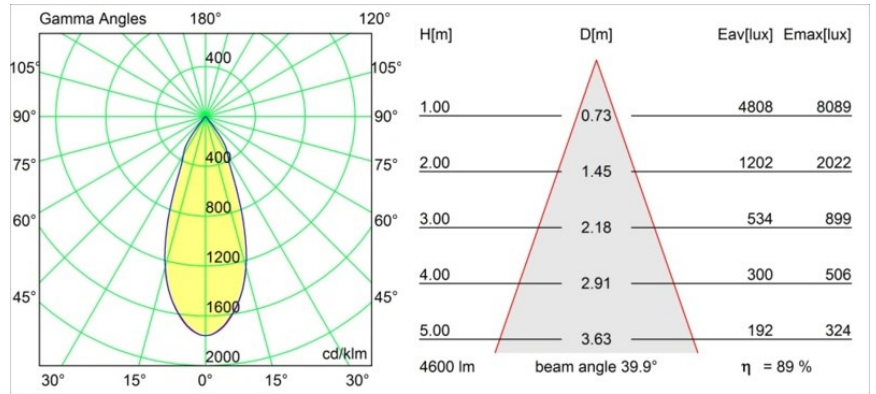

Light distribution & beam diagram