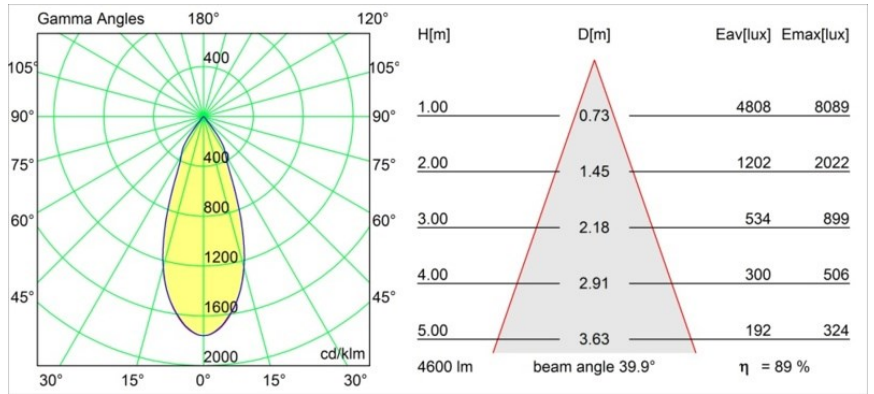

Light distribution & beam diagram