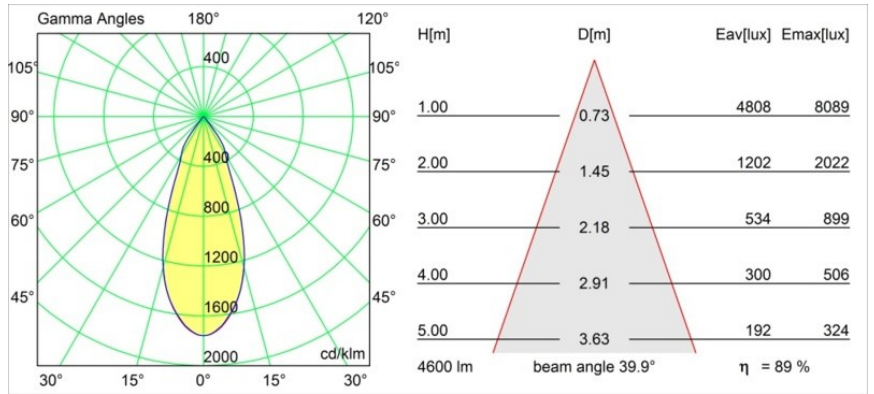

Lichtverteilung und Lichtverteilungskurve