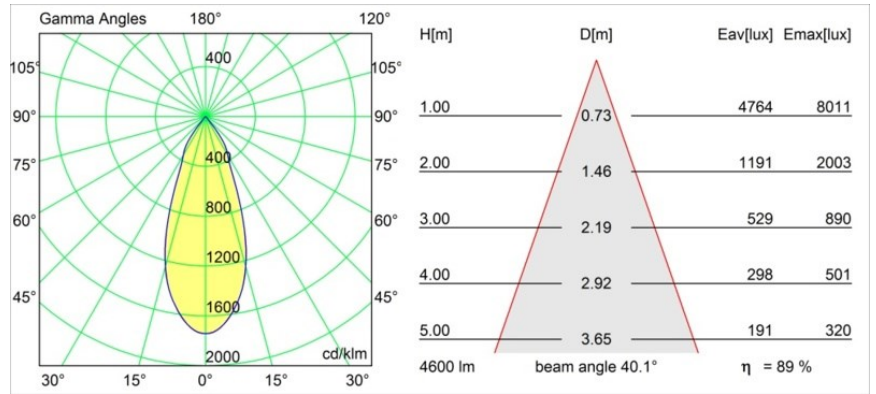

Light distribution & beam diagram