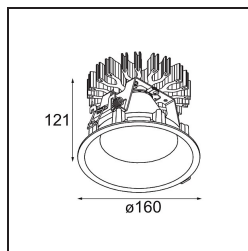

Date
Customer
Project
Type

Smart Lotis Recessed 160 1x IP55 LED 3000K Flood DE White Structure

Specifications

Materiale	13014709
Tipo di Sorgente	LED
Tipologia LED	LUMILED 1211 GEN4
Tecnologie LED	COB
CRI	Min. 90
Temperatura di colore della luce	3000K
Vita utile	L80B10 @50.000 ore
Lampadina inclusa	Sì
Numero di fonte luminosa	1
Binning (SDCM)	3
Direzione della luce	Diretta
Ottiche	Riflettore
Fascio misurato (°)	40,1
Volt in ingresso	Necessario driver a corrente costante
Classificazione elettrica	III
Grado IP	55
Test filo a caldo (°C)	960
Interno/Esterno	Interno
Applicazione	Soffitto
Montaggio	Incassato
Foro d'incasso (mm)	146
Profondità di montaggio (mm)	250,0
Orientabilità	Not Applicable
Distanza dall'oggetto illuminato (m)	0,1
Colore primario & Finitura primaria	Bianco, Strutturata
Peso lordo (g)	884,0
Corrente di azionamento (mA)	500 700 1050 1200 1400
Min. forward voltage (Vf)	30,5 31,1 32,1 32,5 33,0
Max. forward voltage (Vf)	35,2 35,9 37,0 37,5 38,1
Connected load (W)	16,3 23,3 36,1 41,8 49,5
Flusso luminoso per lampade (lm)	1874 2552 3663 4115 4738
Efficienza (lm/W)	117 109 101 97 95
Livello abbagliamento	13 14 15 15 16

Remark

- 3500K su richiesta
-

TM30 & CRI diagram

Light distribution & beam diagram

Accessori Decorativi

- 13040009** Mask Smart 160 1x White Structure
- 13040032** Mask Smart 160 1x Black Structure

Choose a required accessory