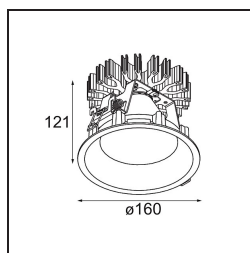

Smart Lotis Recessed 160 1x IP55 LED 3000K Flood DE White Structure

Caractéristiques

Les 3 designs originaux, Smart Kup, Lotis et Cake, parviennent toujours à ravir les cœurs des designers d'intérieur. Et cela vaut pour la famille Smart entière. L'accessibilité et l'extrême polyvalence de Smart conviendront à n'en pas douter à toute création. Mélangez et associez l'éclairage d'ambiance, vers le haut et vers le bas, fixe ou réglable, une mosaïque de formes, de tailles, de couleurs et d'options de montage, et créez une installation fantaisiste.

Matériaux	13014709
Type de Source Lumineuse	LED
Type de LED	LUMILED 1211 GEN4
Technologie LED	LED COB
CRI	Min. 90
Température de Couleur	3000K
Durée de Vie	L80B10 à 50 000 heures
Ampoule incluse	Oui
Nombre de Sources Lumineuses	1
Groupement (SDCM)	3
Direction de la Lumière	Bas
Optique	Réflecteur
Faisceau mesuré (°)	40,1
Tension d'Entrée	Driver à Courant Constant Requis
Classe Électrique	III
Indice de protection IP	55
Essai au fil incandescent (°C)	960
Intérieur/extérieur	Intérieur
Application	Plafond
Montage	Encastré
Taille de découpe (mm)	146
Profondeur de montage (mm)	250,0
Ajustabilité	Not Applicable
Distance avec l'Objet Éclairé (m)	0,1
Couleur Principale & Finition Principale	Blanc, Structure
Poids brut (g)	884,0
Courant du driver (mA)	500 700 1050 1200 1400
Min. forward voltage (Vf)	30,5 31,1 32,1 32,5 33,0
Max. forward voltage (Vf)	35,2 35,9 37,0 37,5 38,1
Connected load (W)	16,3 23,3 36,1 41,8 49,5
Flux lumineux par lampe (lm)	1874 2552 3663 4115 4738
Efficacité (lm/W)	117 109 101 97 95
UGR	13 14 15 15 16