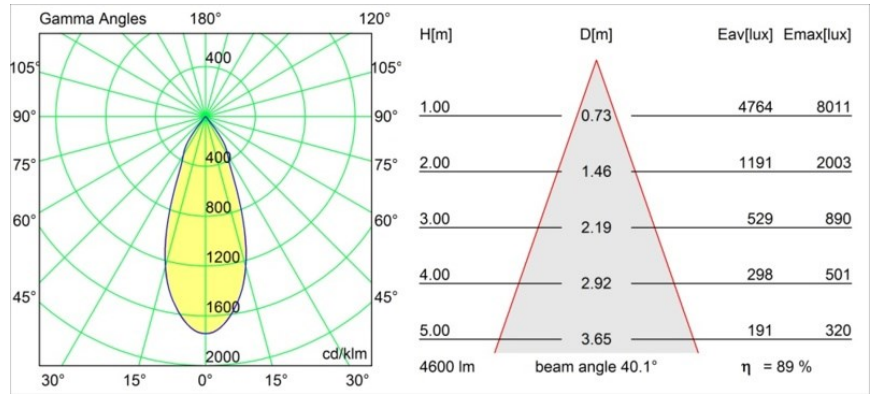

Distribution de Lumière & Schéma de Faisceau