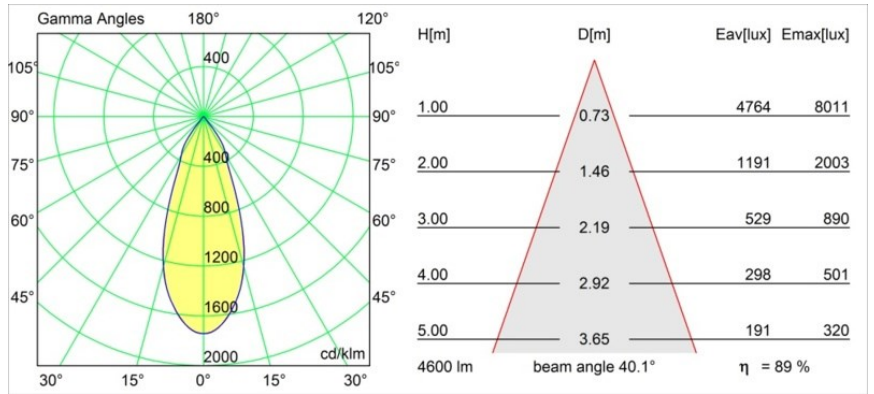

---

Índice de deslumbramiento	13	14	15	15	16
Remark	• 3500K bajo pedido				

---

**TM30 & CRI diagram**

**Light distribution & beam diagram**

**Accesorios Decorativo**

- 13040009** Mask Smart 160 1x White Structure
- 13040032** Mask Smart 160 1x Black Structure