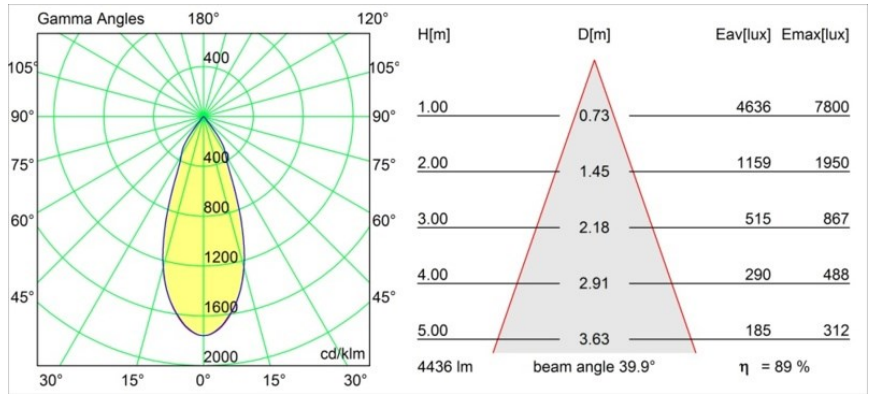

Lichtspreiding & Stralingsdiagram