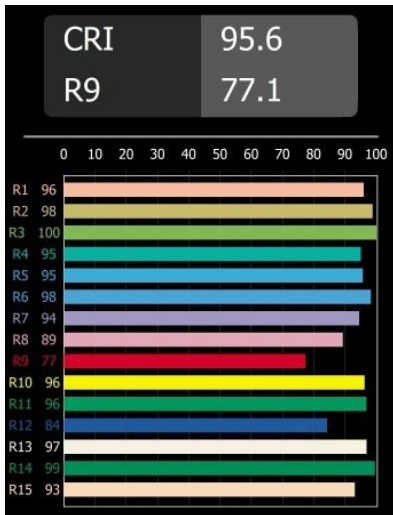

TM30 & CRI Diagrammen