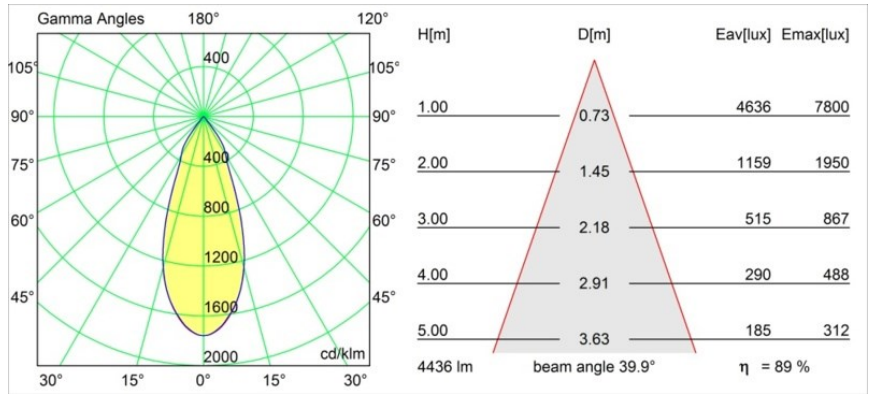

Light distribution & beam diagram