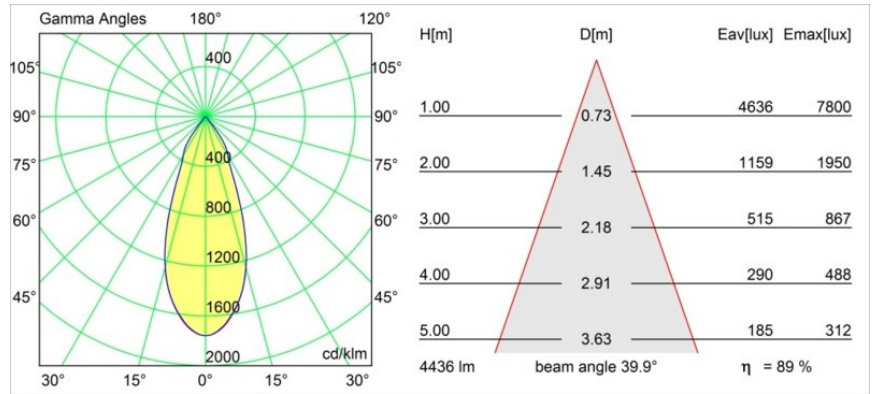

Lichtverteilung und Lichtverteilungskurve