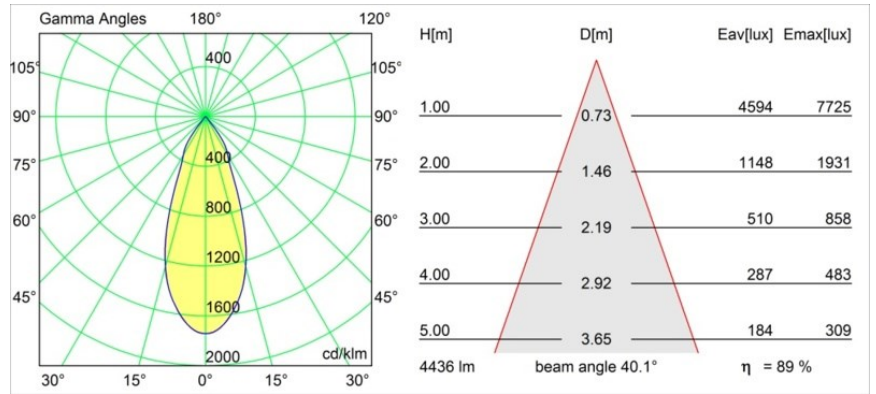

Lichtspreiding & Stralingsdiagram