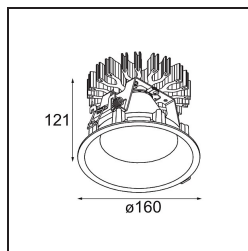

#### Specificaties

Materiaal	13014609
Type Lichtbron	LED
LED type	LUMILED 1211 GEN4
LED technologie	Led-COB
CRI	Min. 90
Kleurtemperatuur	2700K
Levensduur	L80B10 bij 50.000 Uur
Lamp inbegrepen	Ja
Aantal Lichtbronnen	1
Binning (SDCM)	3
Lichtrichting	Omlaag
Optisch	Reflector
Gemeten gradenbundel (°)	40,1
Ingangsspanning	Aandrijving Gelijkstroom Vereist
Elektriciteitsklasse	III
IP-klasse	55
Gloeidraadtest (°C)	960
Binnen/Buiten	Binnen
Toepassing	Plafond
Montage	Inbouw
Inbouwopening (mm)	ø146
Montagediepte (mm)	250,0
Verstelbaarheid	Not Applicable
Afstand tot Verlicht Voorwerp (m)	0,1
Primaire Kleur & Primaire Afwerking	Wit, Structuur
Brutogewicht (g)	884,0
Stroom driver (mA)	500      700      1050      1200      1400
Min. forward voltage (Vf)	30,5      31,1      32,1      32,5      33,0
Max. forward voltage (Vf)	35,2      35,9      37,0      37,5      38,1
Connected load (W)	16,3      23,3      36,1      41,8      49,5
Lumenoutput per lampunit (lm)	1807      2461      3533      3968      4569
Efficiëntie (lm/W)	113      105      97      94      92
UGR	13      14      15      15      16
Opmerking	• 3500K op verzoek