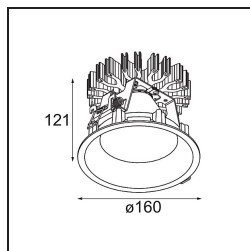

Smart Lotis Recessed 160 1x IP55 LED 2700K Flood DE White Structure

I 3 originali design Smart (Kup, Lotis e Cake) riescono ancora a rubare il cuore degli interior designer. E questo vale per tutta la famiglia Smart. L'accessibilità e l'estrema versatilità di Smart sono adatte a qualsiasi espressione. Mescola e abbina luci d'accento, up e downlight, fisse o regolabili, un mosaico di forme, dimensioni, colori e opzioni di montaggio e crea un'installazione giocosa.

Specifications

Materiale	13014609
Tipo di Sorgente	LED
Tipologia LED	LUMILED 1211 GEN4
Tecnologie LED	COB
CRI	Min. 90
Temperatura di colore della luce	2700K
Vita utile	L80B10 @50.000 ore
Lampadina inclusa	Sì
Numero di fonte luminosa	1
Binning (SDCM)	3
Direzione della luce	Diretta
Ottiche	Riflettore
Fascio misurato (°)	40,1
Volt in ingresso	Necessario driver a corrente costante
Classificazione elettrica	III
Grado IP	55
Test filo a caldo (°C)	960
Interno/Esterno	Interno
Applicazione	Soffitto
Montaggio	Incassato
Foro d'incasso (mm)	ø146
Profondità di montaggio (mm)	250,0
Orientabilità	Not Applicable
Distanza dall'oggetto illuminato (m)	0,1
Colore primario & Finitura primaria	Bianco, Strutturata
Peso lordo (g)	884,0
Corrente di azionamento (mA)	500 700 1050 1200 1400
Min. forward voltage (Vf)	30,5 31,1 32,1 32,5 33,0
Max. forward voltage (Vf)	35,2 35,9 37,0 37,5 38,1
Connected load (W)	16,3 23,3 36,1 41,8 49,5
Flusso luminoso per lampade (lm)	1807 2461 3533 3968 4569
Efficienza (lm/W)	113 105 97 94 92
Livello abbagliamento	13 14 15 15 16

Remark

- 3500K su richiesta
-

TM30 & CRI diagram

Light distribution & beam diagram

Accessori Decorativi

- 13040009** Mask Smart 160 1x White Structure
- 13040032** Mask Smart 160 1x Black Structure

Choose a required accessory