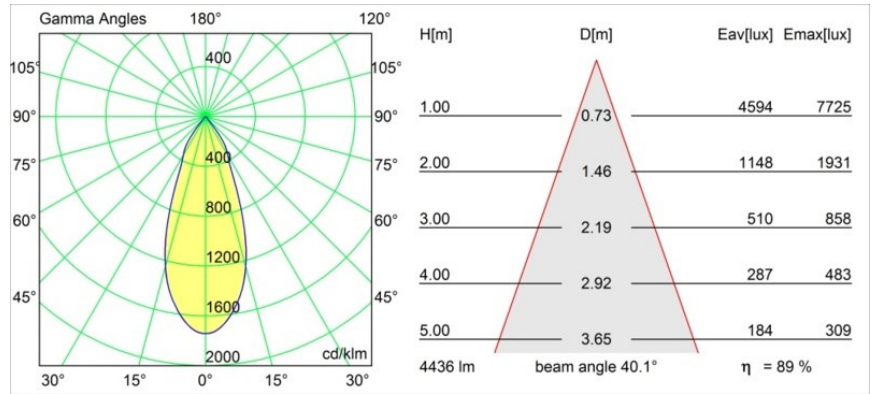

Light distribution & beam diagram