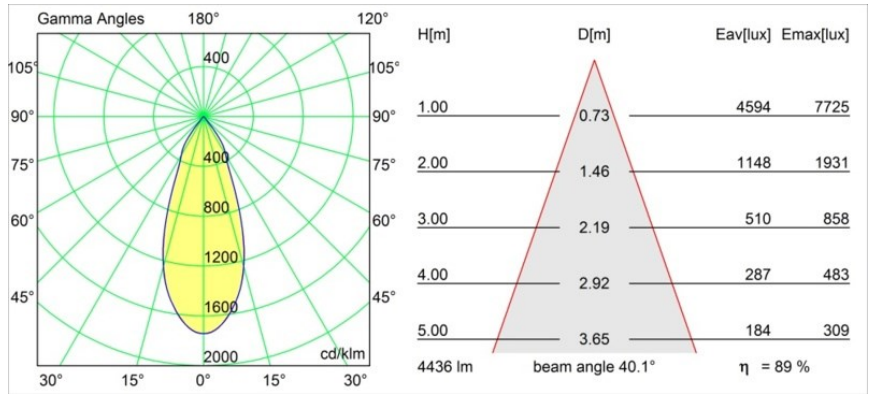

Distribution de Lumière & Schéma de Faisceau