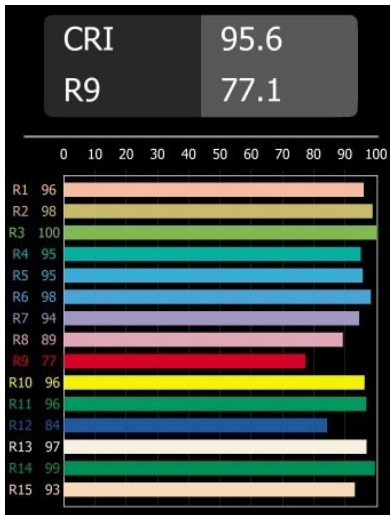

Smart Lotis Recessed 160 1x IP55 LED 2700K Flood DE White Structure

Caractéristiques

Les 3 designs originaux, Smart Kup, Lotis et Cake, parviennent toujours à ravir les cœurs des designers d'intérieur. Et cela vaut pour la famille Smart entière. L'accessibilité et l'extrême polyvalence de Smart conviendront à n'en pas douter à toute création. Mélangez et associez l'éclairage d'ambiance, vers le haut et vers le bas, fixe ou réglable, une mosaïque de formes, de tailles, de couleurs et d'options de montage, et créez une installation fantaisiste.

Matériaux	13014609
Type de Source Lumineuse	LED
Type de LED	LUMILED 1211 GEN4
Technologie LED	LED COB
CRI	Min. 90
Température de Couleur	2700K
Durée de Vie	L80B10 à 50 000 heures
Ampoule incluse	Oui
Nombre de Sources Lumineuses	1
Groupement (SDCM)	3
Direction de la Lumière	Bas
Optique	Réflecteur
Faisceau mesuré (°)	40,1
Tension d'Entrée	Driver à Courant Constant Requis
Classe Électrique	III
Indice de protection IP	55
Essai au fil incandescent (°C)	960
Intérieur/extérieur	Intérieur
Application	Plafond
Montage	Encastré
Taille de découpe (mm)	ø146
Profondeur de montage (mm)	250,0
Ajustabilité	Not Applicable
Distance avec l'Objet Éclairé (m)	0,1
Couleur Principale & Finition Principale	Blanc, Structure
Poids brut (g)	884,0
Courant du driver (mA)	500 700 1050 1200 1400
Min. forward voltage (Vf)	30,5 31,1 32,1 32,5 33,0
Max. forward voltage (Vf)	35,2 35,9 37,0 37,5 38,1
Connected load (W)	16,3 23,3 36,1 41,8 49,5
Flux lumineux par lampe (lm)	1807 2461 3533 3968 4569
Efficacité (lm/W)	113 105 97 94 92
UGR	13 14 15 15 16

Commentaire

- 3500K sur demande
-

TM30 & CRI diagrammes

Distribution de Lumière & Schéma de Faisceau

Accessoires d'Eclairage décoratives

13040009 Mask Smart 160 1x White Structure

13040032 Mask Smart 160 1x Black Structure