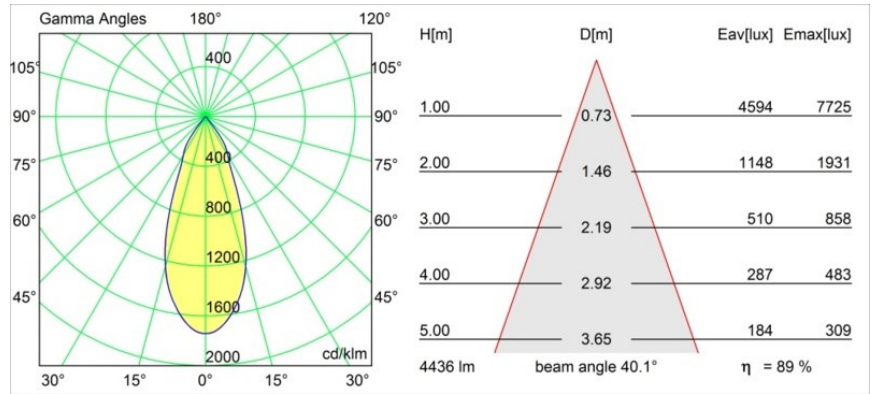

---

Índice de deslumbramiento	13	14	15	15	16
Remark	• 3500K bajo pedido				

---

**TM30 & CRI diagram**

**Light distribution & beam diagram**

**Accesorios Decorativo**

- 13040009** Mask Smart 160 1x White Structure
- 13040032** Mask Smart 160 1x Black Structure