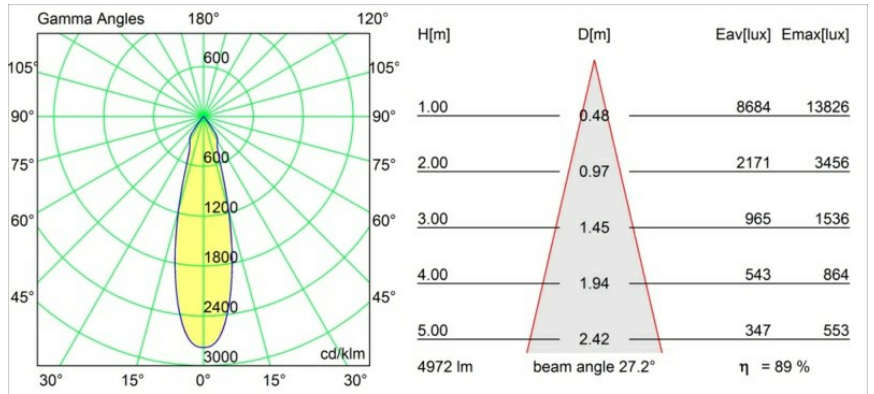

Lichtspreading & Stralingsdiagram