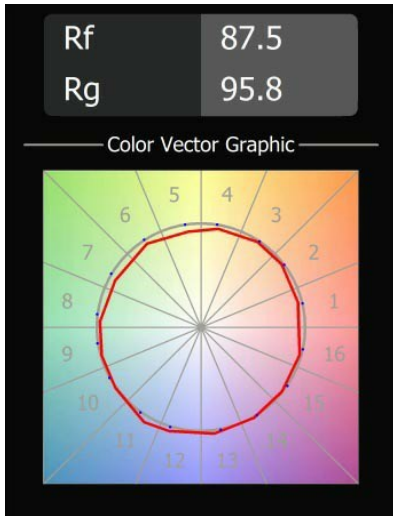

TM30 & CRI Diagrammen