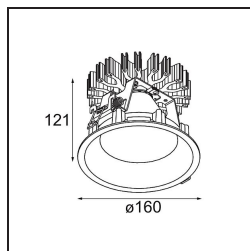

### Specificaties

Materiaal	13014509
Type Lichtbron	LED
LED type	LUMILED 1211 GEN4
LED technologie	Led-COB
CRI	Min. 90
Kleurtemperatuur	4000K
Levensduur	L80B10 bij 50.000 Uur
Lamp inbegrepen	Ja
Aantal Lichtbronnen	1
Binning (SDCM)	3
Lichtrichting	Omlaag
Optisch	Reflector
Gemeten gradenbundel (°)	27,2
Ingangsspanning	Aandrijving Gelijkstroom Vereist
Elektriciteitsklasse	III
IP-klasse	55
Gloeidraadtest (°C)	960
Binnen/Buiten	Binnen
Toepassing	Plafond
Montage	Inbouw
Inbouwopening (mm)	146
Montagediepte (mm)	250,0
Verstelbaarheid	Not Applicable
Afstand tot Verlicht Voorwerp (m)	0,1
Primaire Kleur & Primaire Afwerking	Wit, Structuur
Brutogewicht (g)	884,0
Stroom driver (mA)	500      700      1050      1200      1400
Min. forward voltage (Vf)	30,5      31,1      32,1      32,5      33,0
Max. forward voltage (Vf)	35,2      35,9      37,0      37,5      38,1
Connected load (W)	16,3      23,3      36,1      41,8      49,5
Geleverde lumen (lm)	2019      2749      3947      4433      5104
Efficiëntie (lm/W)	126      117      109      105      103
UGR	13      14      16      16      16
Opmerking	• 3500K op verzoek