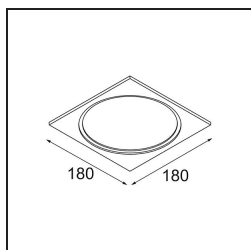

### Specificaties

Materiaal	13014509
Type Lichtbron	LED
LED type	LUMILED 1211 GEN4
LED technologie	Led-COB
CRI	Min. 90
Kleurtemperatuur	4000K
Levensduur	L80B10 bij 50.000 Uur
Lamp inbegrepen	Ja
Aantal Lichtbronnen	1
Binning (SDCM)	3
Lichtrichting	Omlaag
Optisch	Reflector
Gemeten gradenbundel (°)	27,2
Ingangsspanning	Aandrijving Gelijkstroom Vereist
Elektriciteitsklasse	III
IP-klasse	55
Gloeidraadtest (°C)	960
Binnen/Buiten	Binnen
Toepassing	Plafond
Montage	Inbouw
Inbouwopening (mm)	146
Montagediepte (mm)	250,0
Verstelbaarheid	Not Applicable
Afstand tot Verlicht Voorwerp (m)	0,1
Primaire Kleur & Primaire Afwerking	Wit, Structuur
Brutogewicht (g)	884,0
Stroom driver (mA)	500      700      1050      1200      1400
Min. forward voltage (Vf)	30,5      31,1      32,1      32,5      33,0
Max. forward voltage (Vf)	35,2      35,9      37,0      37,5      38,1
Connected load (W)	16,3      23,3      36,1      41,8      49,5
Geleverde lumen (lm)	2019      2749      3947      4433      5104
Efficiëntie (lm/W)	126      117      109      105      103
UGR	13      14      16      16      16
Opmerking	• 3500K op verzoek

**TM30 & CRI Diagrammen**

**Lichtspreading & Stralingsdiagram**

Diagrammen

**Decoratieve Accessoires**

- 13040009** Mask Smart 160 1x White Structure
- 13040032** Mask Smart 160 1x Black Structure

■ Kies een vereist accessoire