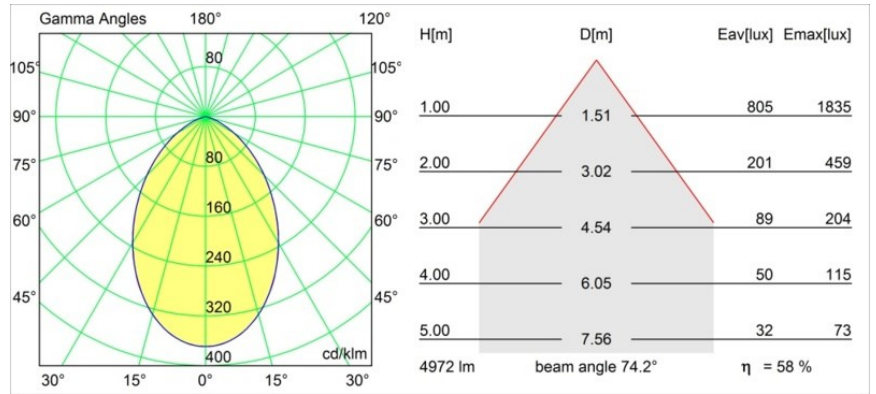

Lichtspreading & Stralingsdiagram