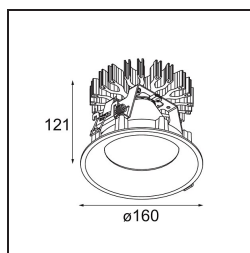

Smart Cake Recessed 160 1x IP55 Diffuse LED 4000K Wide Flood DE Black Structure

Specifications

Materiale	13005232
Tipo di Sorgente	LED
Tipologia LED	LUMILED 1211 GEN4
Tecnologie LED	COB
CRI	Min. 90
Temperatura di colore della luce	4000K
Vita utile	L80B10 @50.000 ore
Lampadina inclusa	Sì
Numero di fonte luminosa	1
Binning (SDCM)	3
Direzione della luce	Diretta
Ottiche	Riflettore
Fascio misurato (°)	74,2
Volt in ingresso	Necessario driver a corrente costante
Classificazione elettrica	III
Grado IP	55
Test filo a caldo (°C)	960
Interno/Esterno	Interno
Applicazione	Soffitto
Montaggio	Incassato
Foro d'incasso (mm)	ø146
Profondità di montaggio (mm)	250,0
Orientabilità	Not Applicable
Distanza dall'oggetto illuminato (m)	0,1
Colore primario & Finitura primaria	Nero, Strutturata
Peso lordo (g)	984,0
Corrente di azionamento (mA)	500 700 1050 1200 1400
Min. forward voltage (Vf)	30,5 31,1 32,1 32,5 33,0
Max. forward voltage (Vf)	35,2 35,9 37,0 37,5 38,1
Connected load (W)	16,3 23,3 36,1 41,8 49,5
Flusso luminoso per lampade (lm)	1316 1792 2573 2890 3327
Efficienza (lm/W)	82 76 71 68 67
Livello abbagliamento	22 23 24 24 25

Remark

- 3500K su richiesta
-

TM30 & CRI diagram

Light distribution & beam diagram

Accessori Decorativi

13040009 Mask Smart 160 1x White Structure

13040032 Mask Smart 160 1x Black Structure

Choose a required accessory