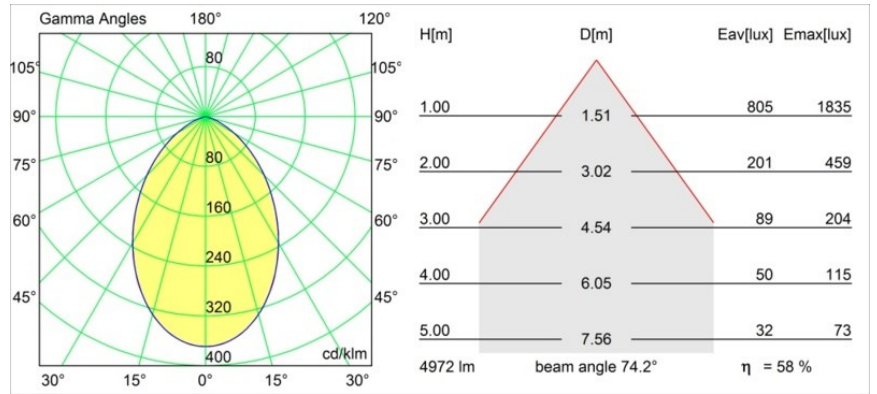

Light distribution & beam diagram