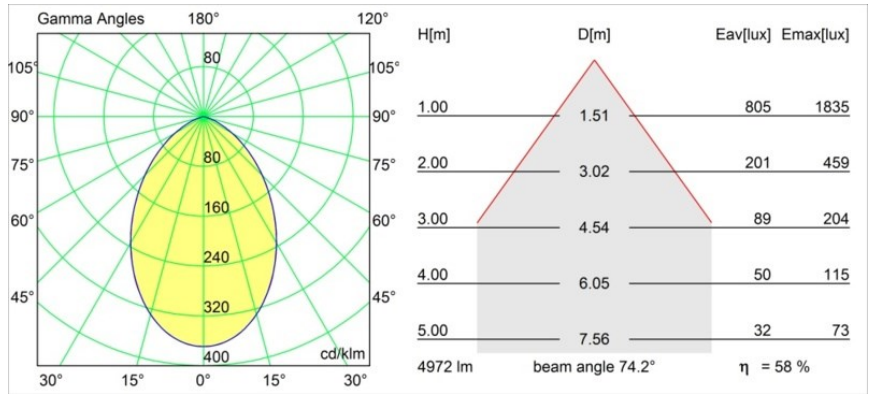

Light distribution & beam diagram