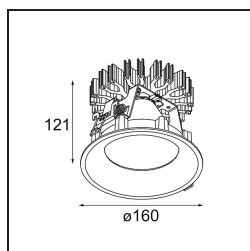

### Spezifikationen

Material	13005232
Typ der Lichtquelle	LED
LED Typ	LUMILED 1211 GEN4
LED-Technologie	COB-LED
CRI	Min. 90
Farbtemperatur	4000K
Lebensdauer	L80 B10 bei 50.000 Stunden
Leuchtmittel enthalten	Ja
Anzahl Lichtquellen	1
Binning (SDCM)	3
Lichtrichtung	Abwärts
Optik	Reflektor
Gemessene Abstrahlwinkel (°)	74,2
Eingangsspannung	Konstantstrom-Treiber erforderlich
Schutzklasse	III
Schutzart	55
Glühdrahtprüfung (°C)	960
Innen/Außen	Innen
Anwendung	Decke
Montage	Einbau
Ausschnittgröße (mm)	Ø146
Einbautiefe (mm)	250,0
Verstellbarkeit	Not Applicable
Abstand zum beleuchteten Objekt (m)	0,1
Primärfarbe & Primäres Finish	Schwarz, Strukturiert
Bruttogewicht (g)	984,0
Antriebsstrom (mA)	500      700      1050      1200      1400
Min. forward voltage (Vf)	30,5      31,1      32,1      32,5      33,0
Max. forward voltage (Vf)	35,2      35,9      37,0      37,5      38,1
Connected load (W)	16,3      23,3      36,1      41,8      49,5
Lichtstrom pro Lampe (lm)	1316      1792      2573      2890      3327
Effizienz (lm/W)	82      76      71      68      67
UGR	22      23      24      24      25
Bemerkung	• 3500K auf Anfrage