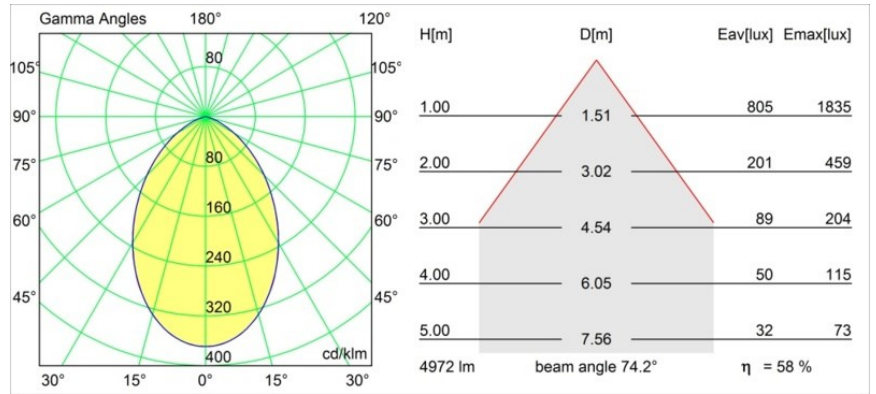

Lichtverteilung und Lichtverteilungskurve